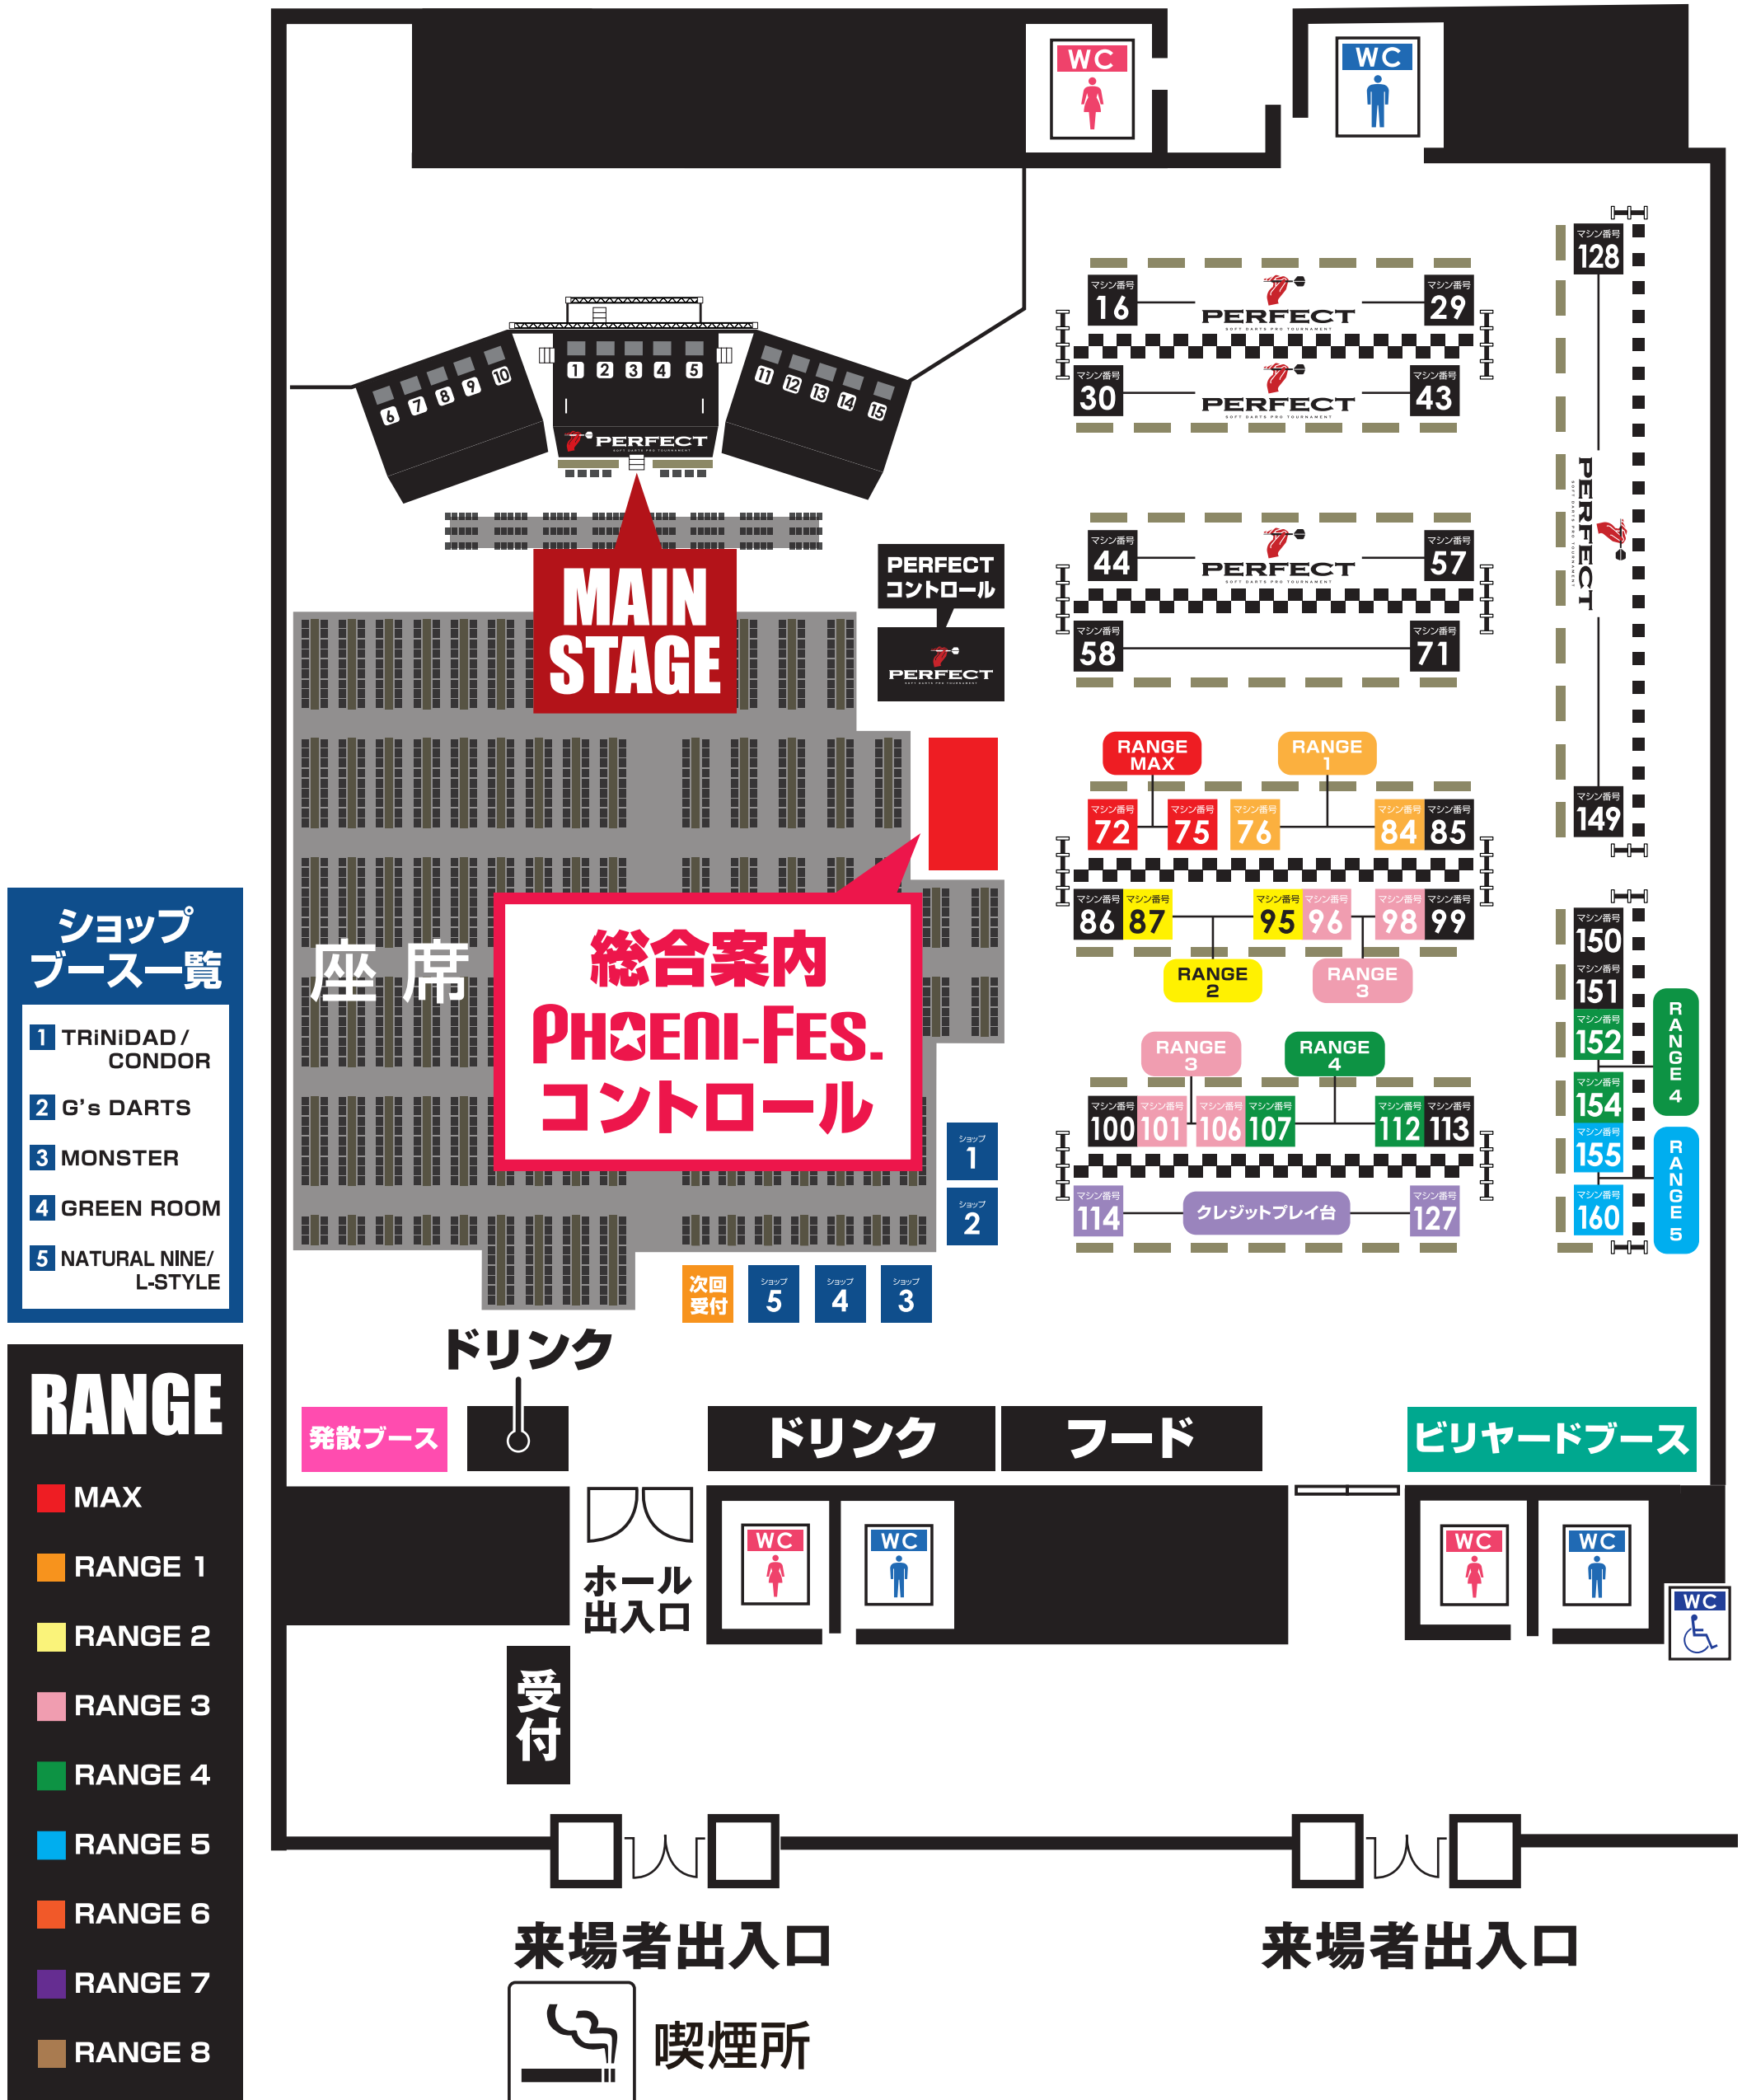

3日(土)

PHOENI-FES. 2013

- ### ショップブース一覧
- 1 TRINIDAD / CONDOR
 - 2 G's DARTS
 - 3 MONSTER
 - 4 GREEN ROOM
 - 5 NATURAL NINE / L-STYLE

- ### RANGE
- MAX
 - RANGE 1
 - RANGE 2
 - RANGE 3
 - RANGE 4
 - RANGE 5
 - RANGE 6
 - RANGE 7
 - RANGE 8

**総合案内
PHOENI-FES.
コントロール**

座席

ドリンク

ドリンク

フード

ビリヤードブース

ホール
出入口

受付

来場者出入口

喫煙所

来場者出入口