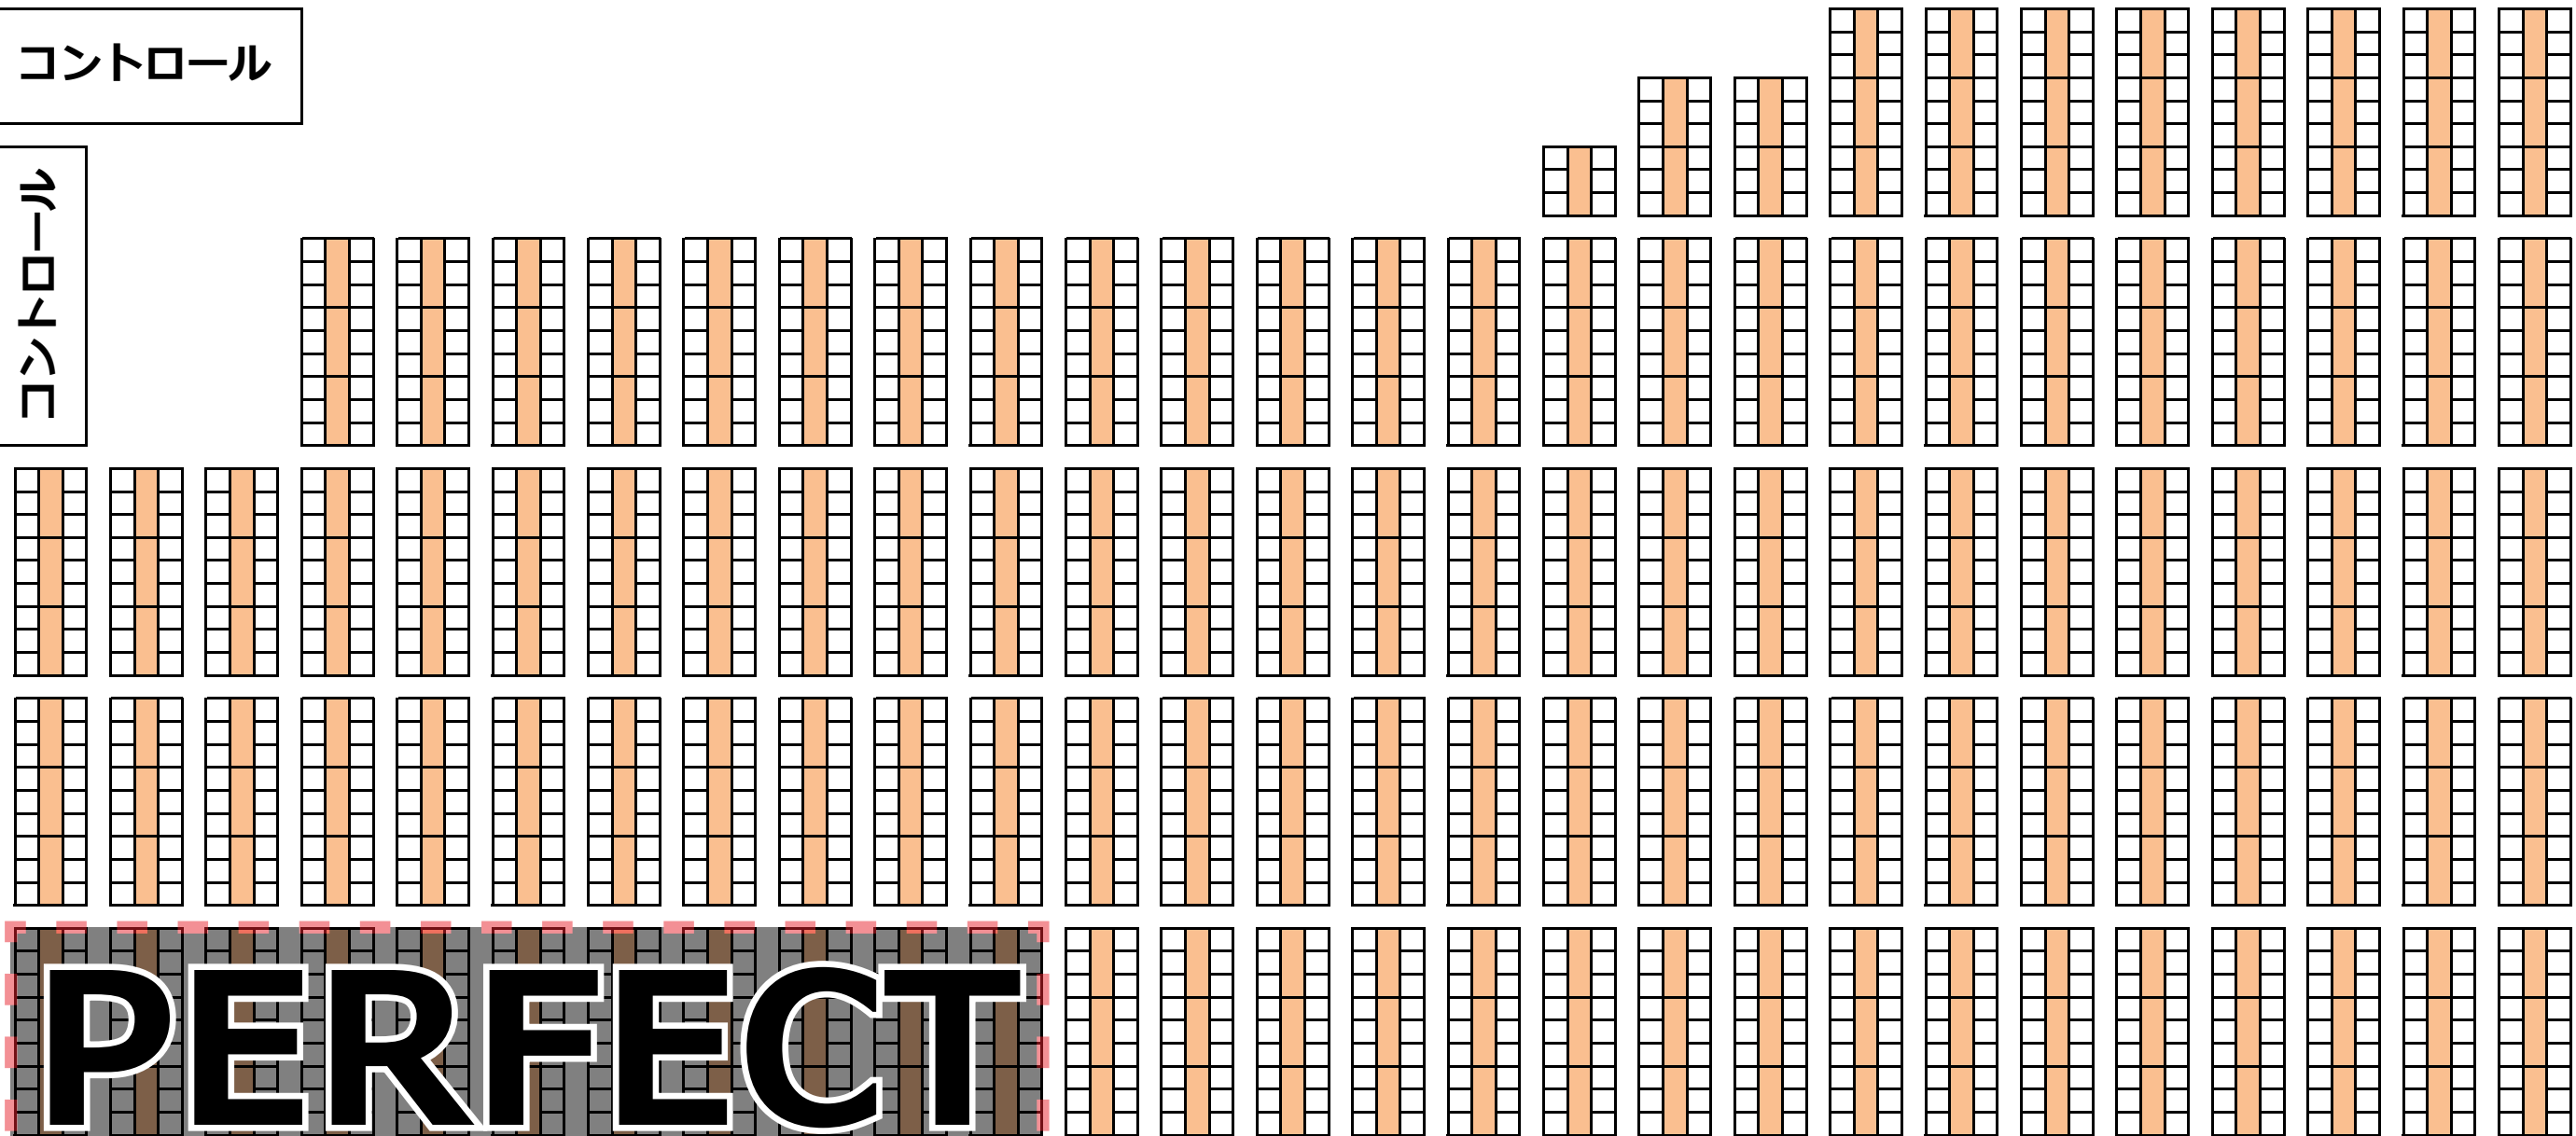

ステージ

A B C D E F G H I J K L M N O P Q R S T U V W X Y Z AA

1
2
3
4
5
6
7
8
9
10
11
12
13
14
15
16
17
18

コントロール

ハロー
コントロール

PERFECT

出場選手控室

出入口