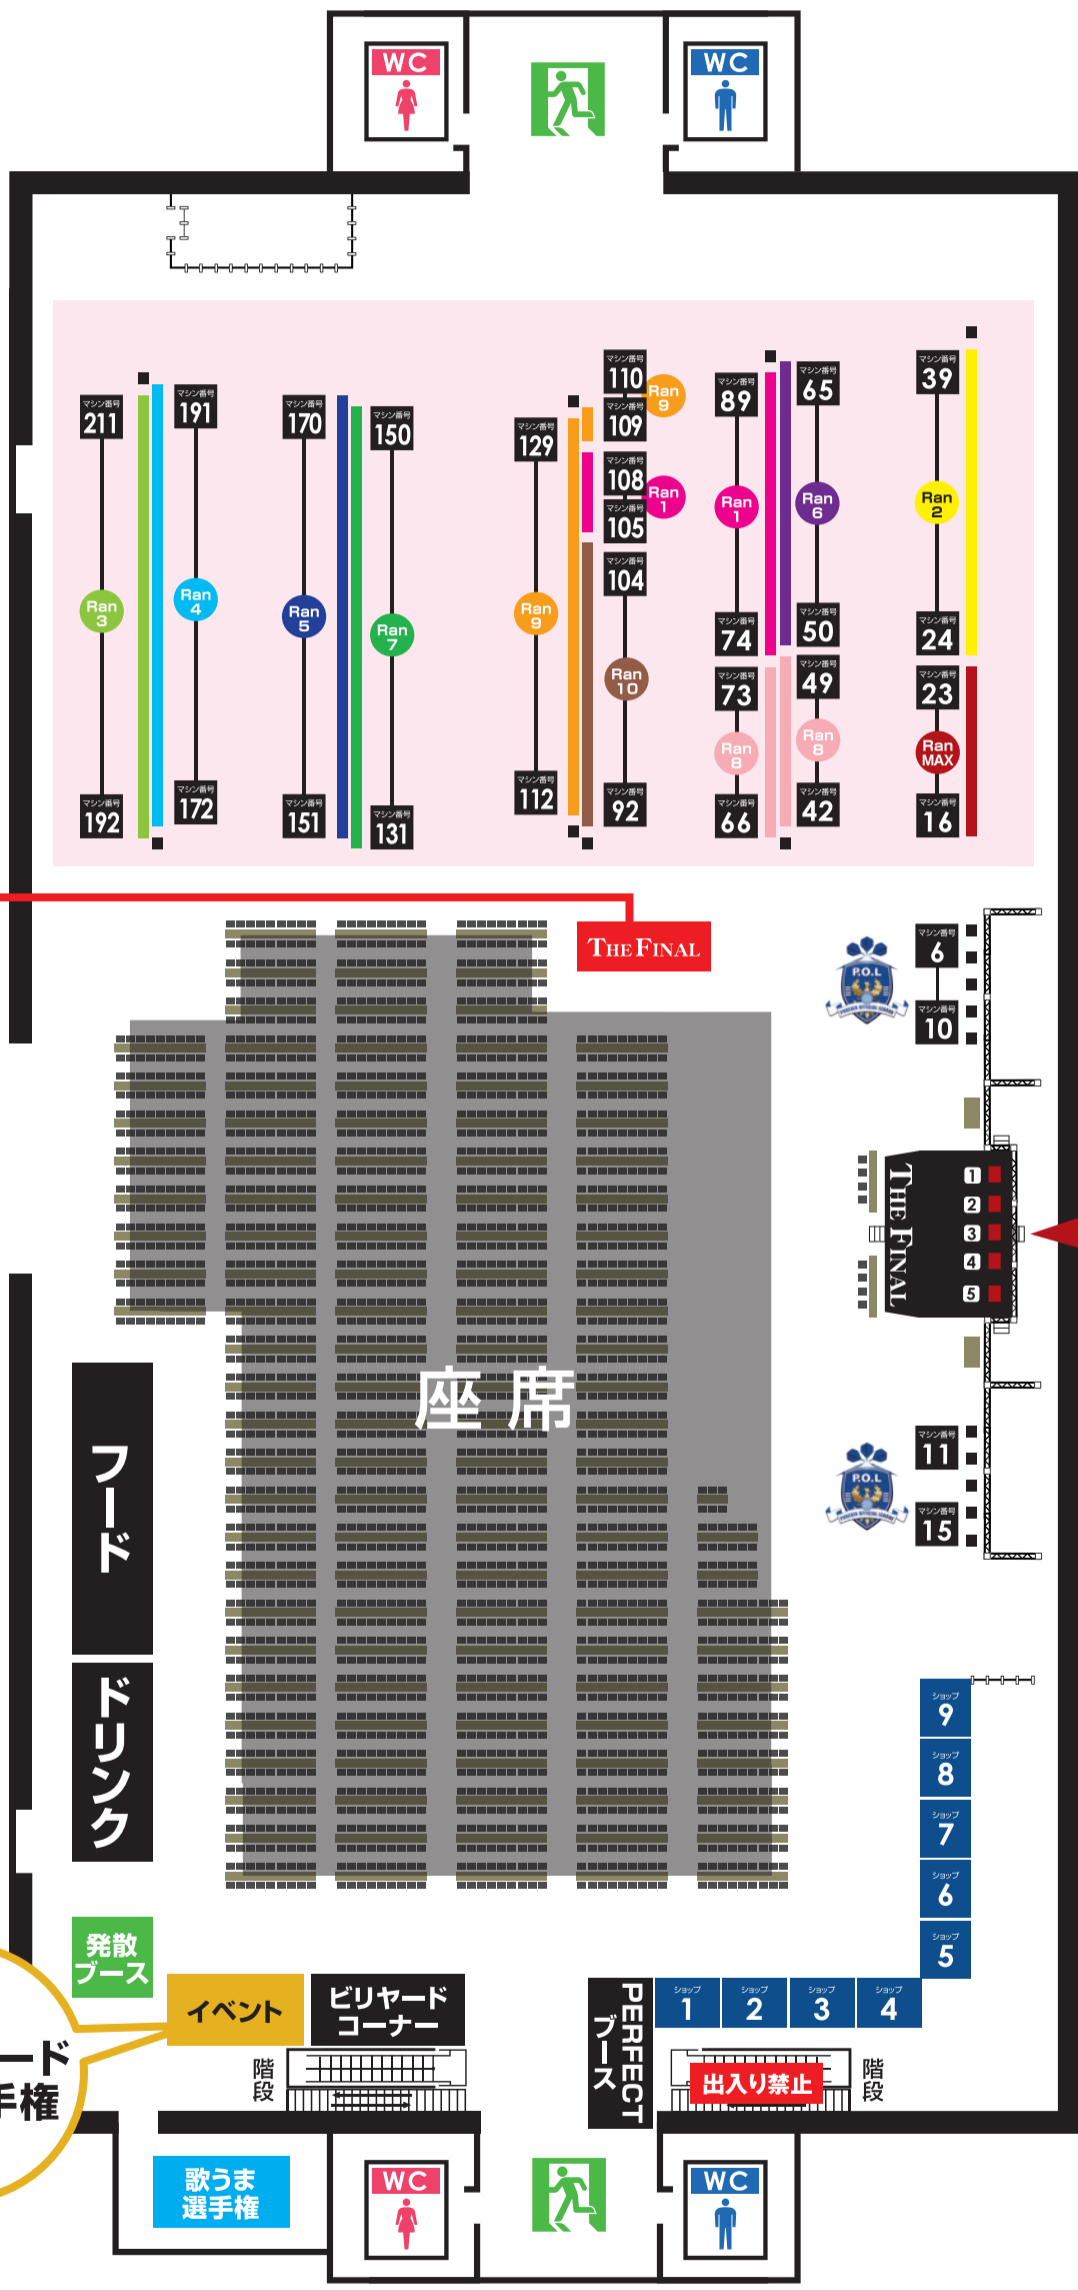

15日(日)

THE FINAL 2013

総合案内・
THE FINAL
コントロール

競技
エリア

MAIN
STAGE

- ショップブース一覧
- 1 Itemshop(イベントブース)
 - 2 Secret
 - 3 RYU
 - 4 MONSTER
 - 5 GREEN ROOM
 - 6 NATURAL NINE / L-STYLE
 - 7 G's DARTS
 - 8 S-DARTS /ダーツでGO! / ポップサイクル
 - 9 TRINIDAD / CONDOR

ダーツボード
早組選手権

PERFECT
ブース
1 2 3 4
出入り禁止

RANGE

		ダブルス MAX	ダブルス Range 1	ダブルス Range 2	ダブルス Range 3
		ダブルス Range 4	ダブルス Range 5	ダブルス Range 6	ダブルス Range 7
		ダブルス Range 8	ダブルス Range 9	ダブルス Range 10	

ステージ

A B C D E F G H I J K L M N O P Q R S T U V W X Y Z AA