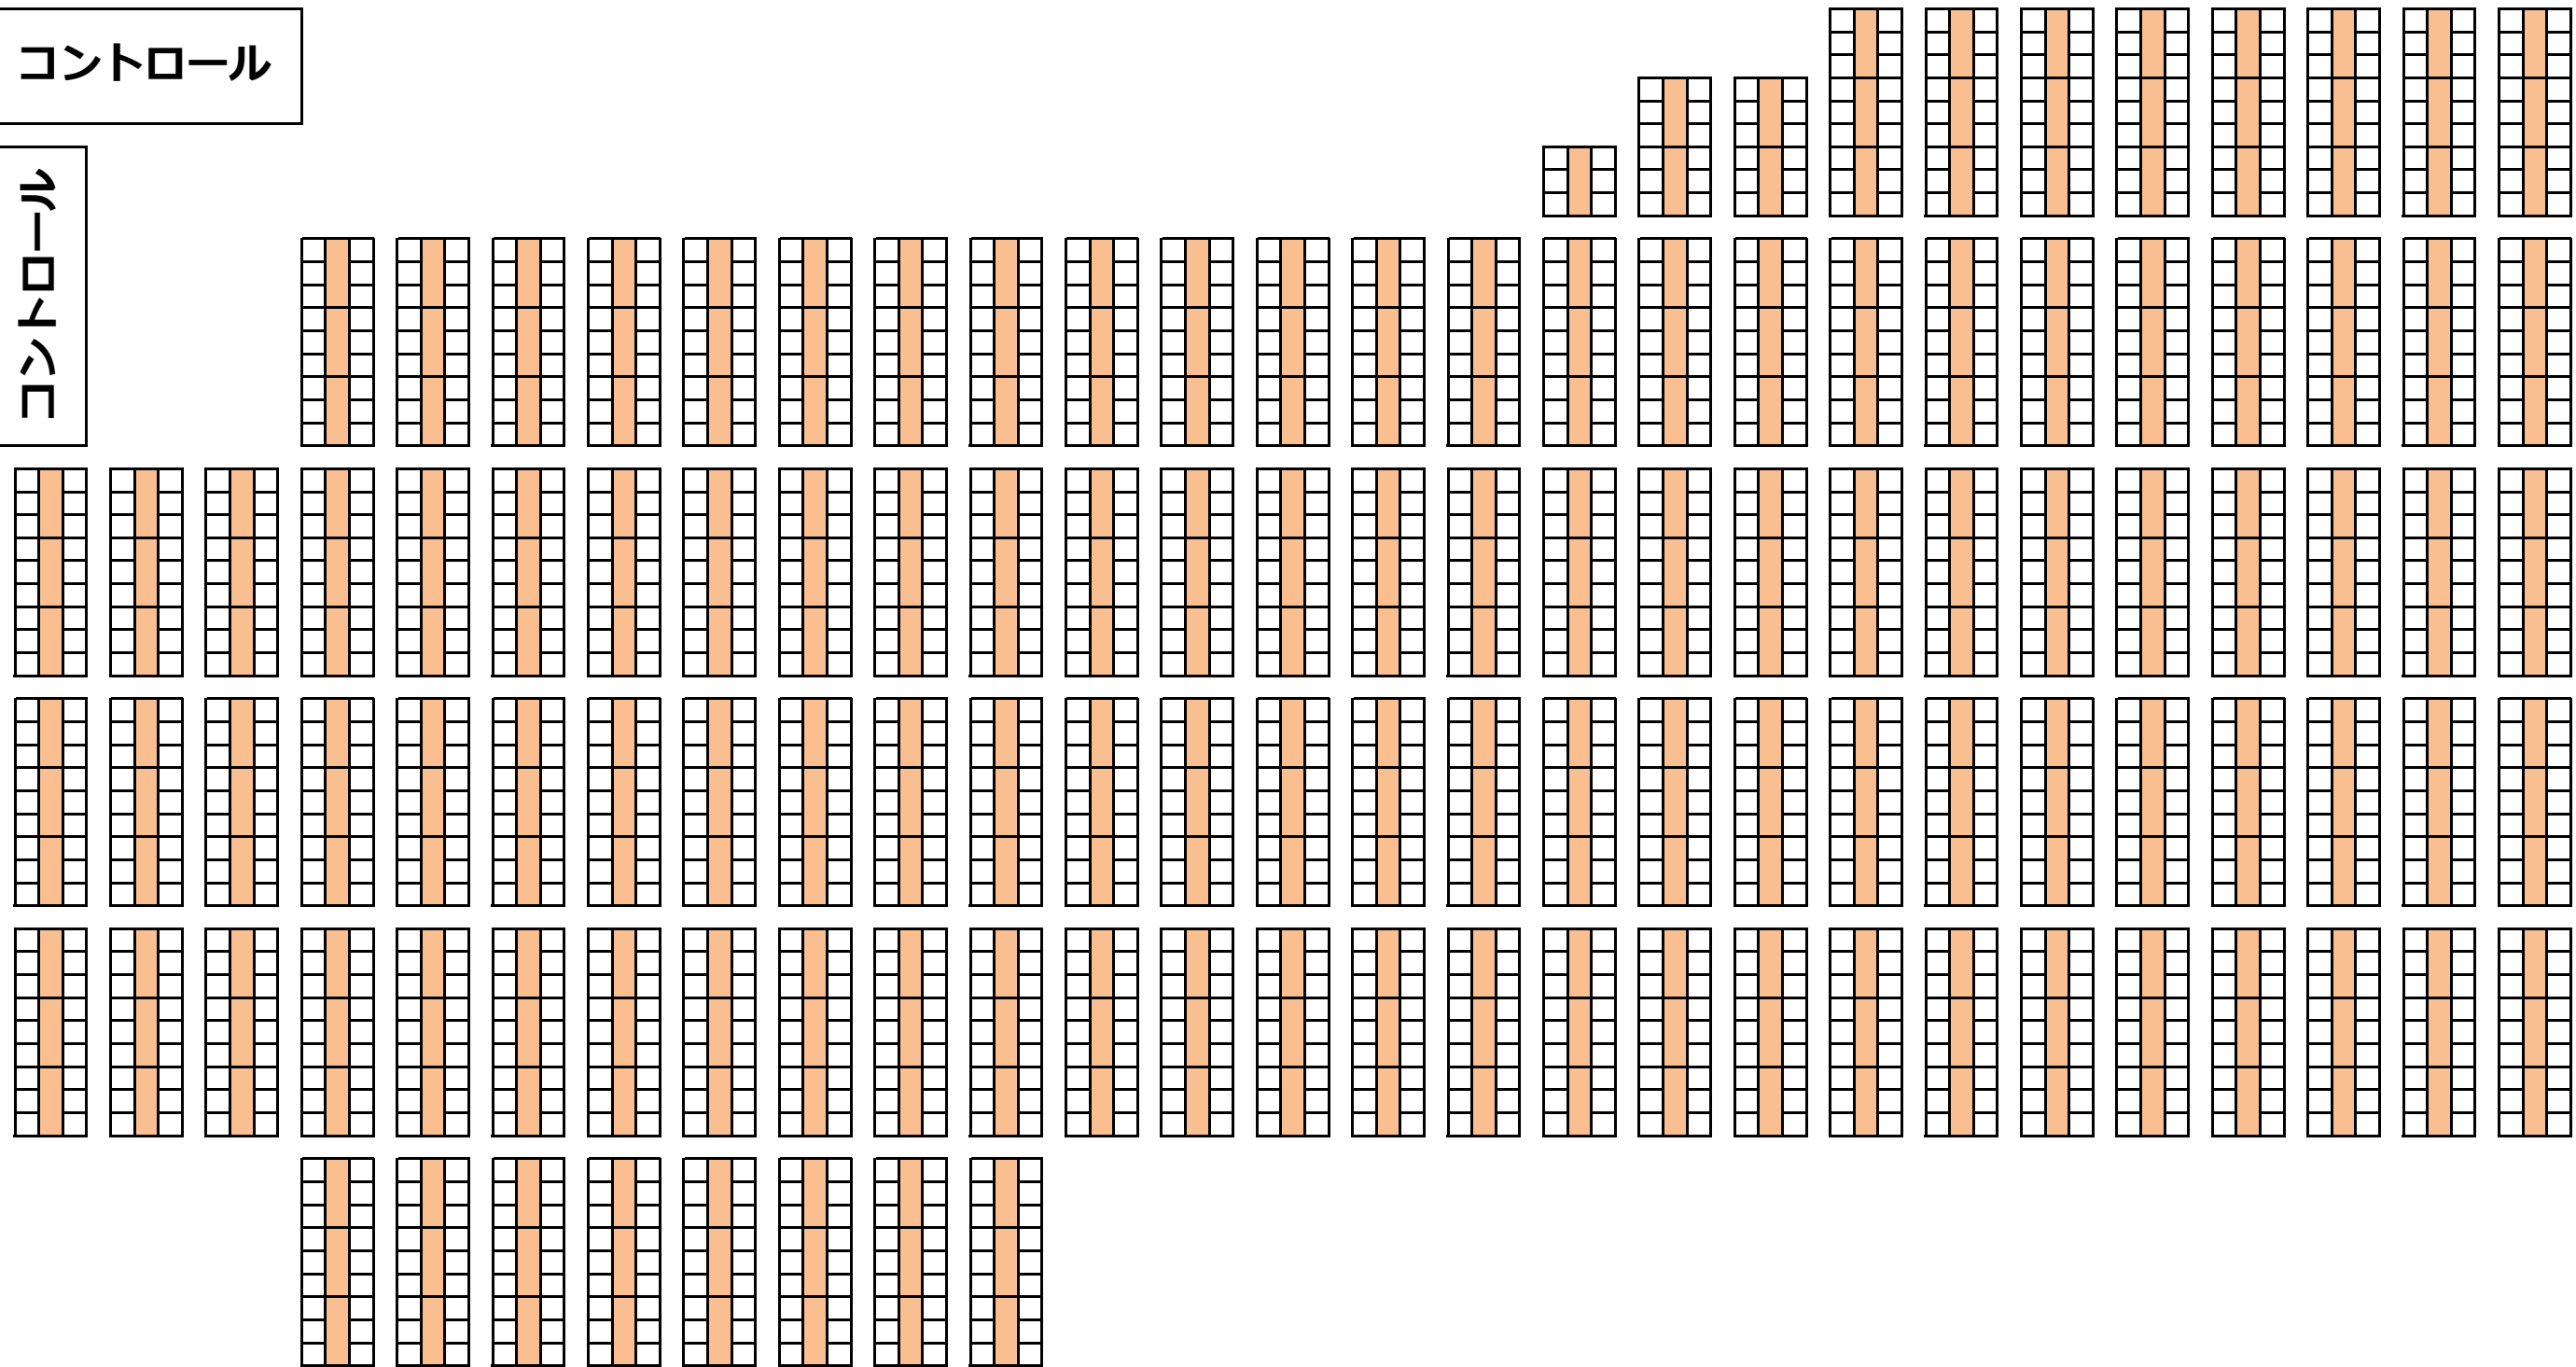

ステージ

A B C D E F G H I J K L M N O P Q R S T U V W X Y Z AA

1
2
3
4
5
6
7
8
9
10
11
12
13
14
15
16
17
18

コントロール

コントロール

出入口
↔