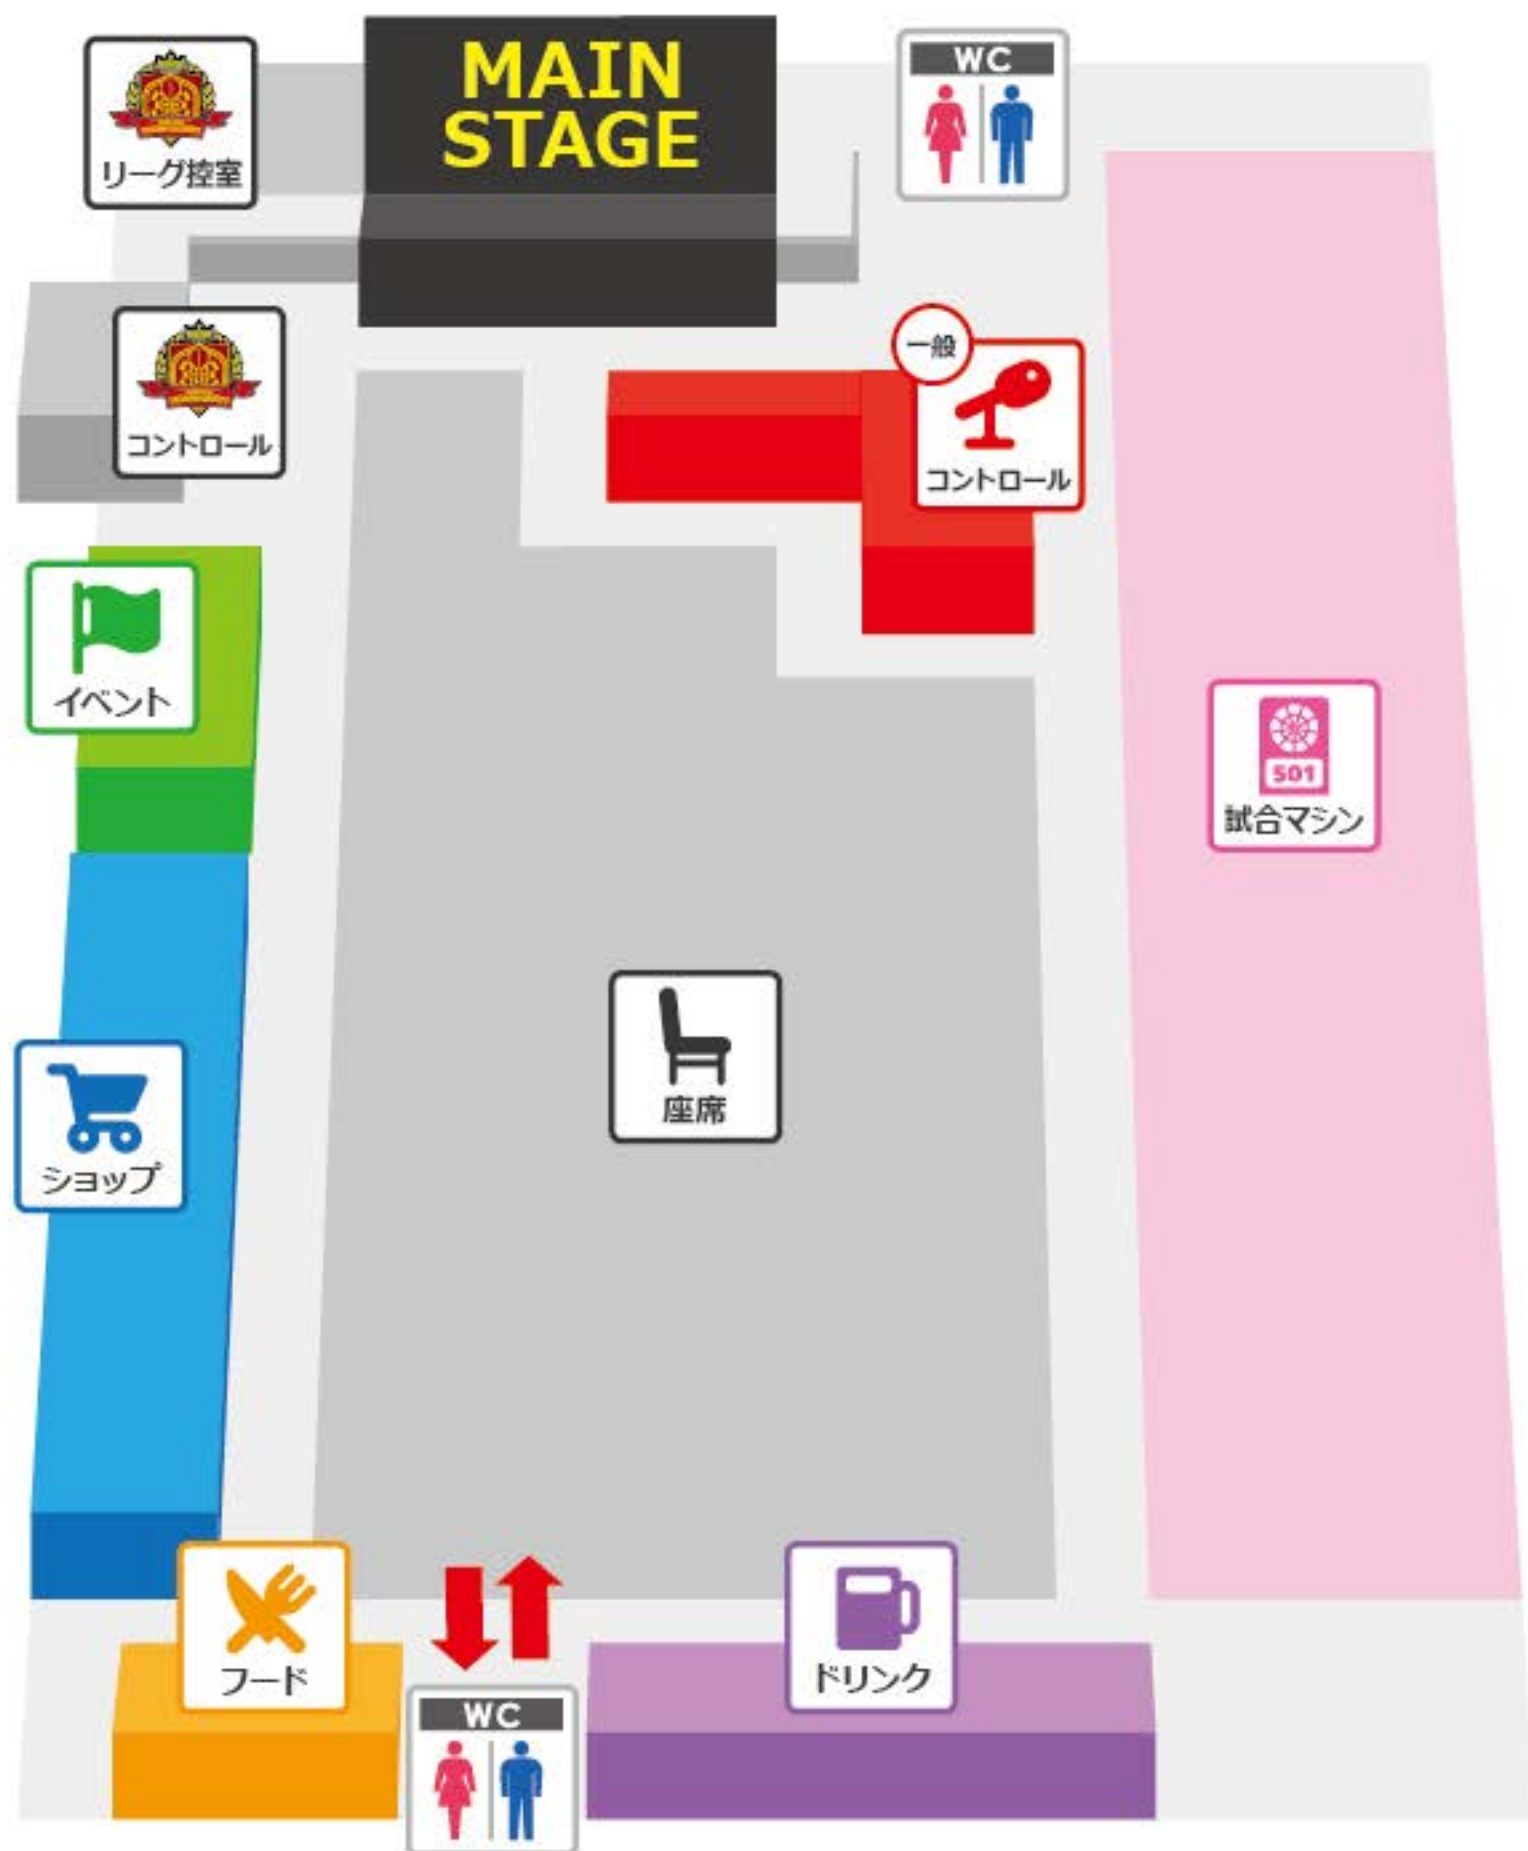

21日
日曜日

SOFT DARTS FESTIVAL FLY

同時開催

第2回 LEAGUE JAPAN
CHAMPIONSHIPS

21日
SUN

座席表 SEAT MAP

LEAGUE JAPAN
CHAMPIONSHIPS
参加選手控え室

	U	V	W	X	Y	Z	XA	XB
1								
2								
3								
4								
5								
6								

コントロール
(リーグ)

メインステージ

イベントブース

	A	B	C	D	E	F	G	H	I	J	K	L	M	N	O	P
1																
2																
3																
4																
5																
6																
7																
8																
9																
10																
11																
12																
13																
14																
15																
16																
17																
18																
19																
20																
21																
22																

コントロール

トーナメントマシン

ショップブース

ドリンクブース

フードブース

	Q	R	S	T
1				
2				
3