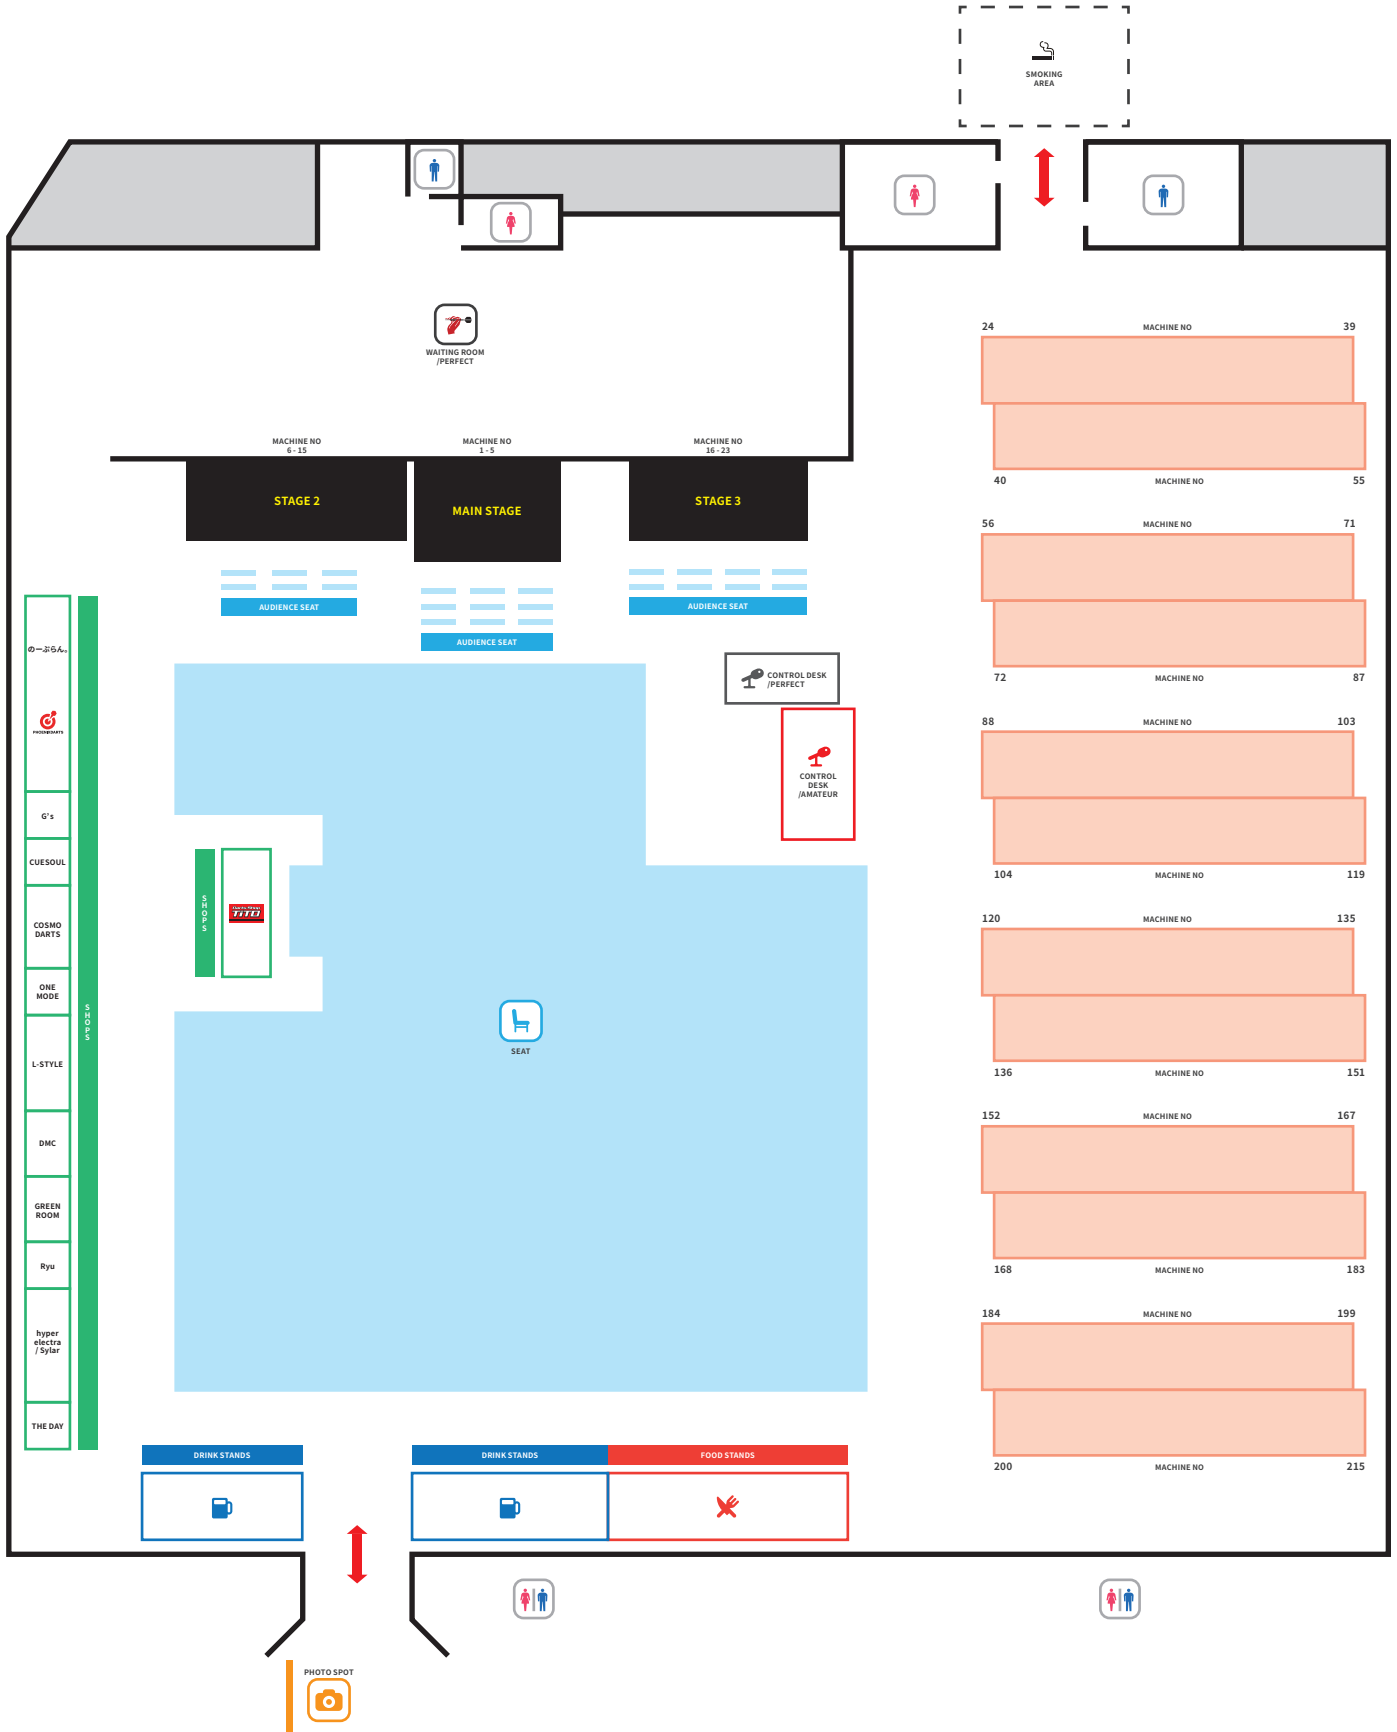

15 SAT

supported by

15日  
土曜日

PERFECT  
PLAYER SEAT

# 座席表

SEAT MAP

MAIN STAGE

	A	B	C	D	E	F	G	H	I	J	K	L						
1													CONTROL					
2																		
3																		
4																		
5																		
6																		
7																		
8																		
9																		
10																		
11																		
12																		
13																		
14																		
15																		
16																		
17																		
18																		
19																		
20																		
	A	B	C	D	E	F	G	H	I	J	K	L	M	N	O	P	Q	

## 2/15(土) 店舗テーブル番号

\*各テーブル内での座先配置は、テーブル上にてご案内しております。

\*各テーブルは、一店舗での占有席ではなく、ご相席となります。何卒ご了承ください。

店舗名	都道府県	テーブル番号
Darts Shop TiTO 横浜関内	神奈川県	L-11
Dining Bar Bond 淵野辺本店	神奈川県	L-10
MMING	神奈川県	L-9
NATURALNINE YOKOHAMA	神奈川県	L-8
ROAD STER	神奈川県	I-1 I-2 I-3 J-1 J-2 J-3 K-1 K-2 K-3
SPORTS&DARTS LIBERTY	神奈川県	L-6
アロウズ戸塚店	神奈川県	L-5
イーグルA青葉台店	神奈川県	L-4
ダーツバーBON	神奈川県	L-3
UP'S	新潟県	M-6
Monkey Rotten cafe	山梨県	L-2 L-1
KKD	愛知県	M-7
Darts Shop TiTO 心斎橋	大阪府	M-8
マスターストローク	広島県	M-9
SAMURAI	長崎県	M-10
aim	沖縄県	M-11
アシュラム	沖縄県	M-12