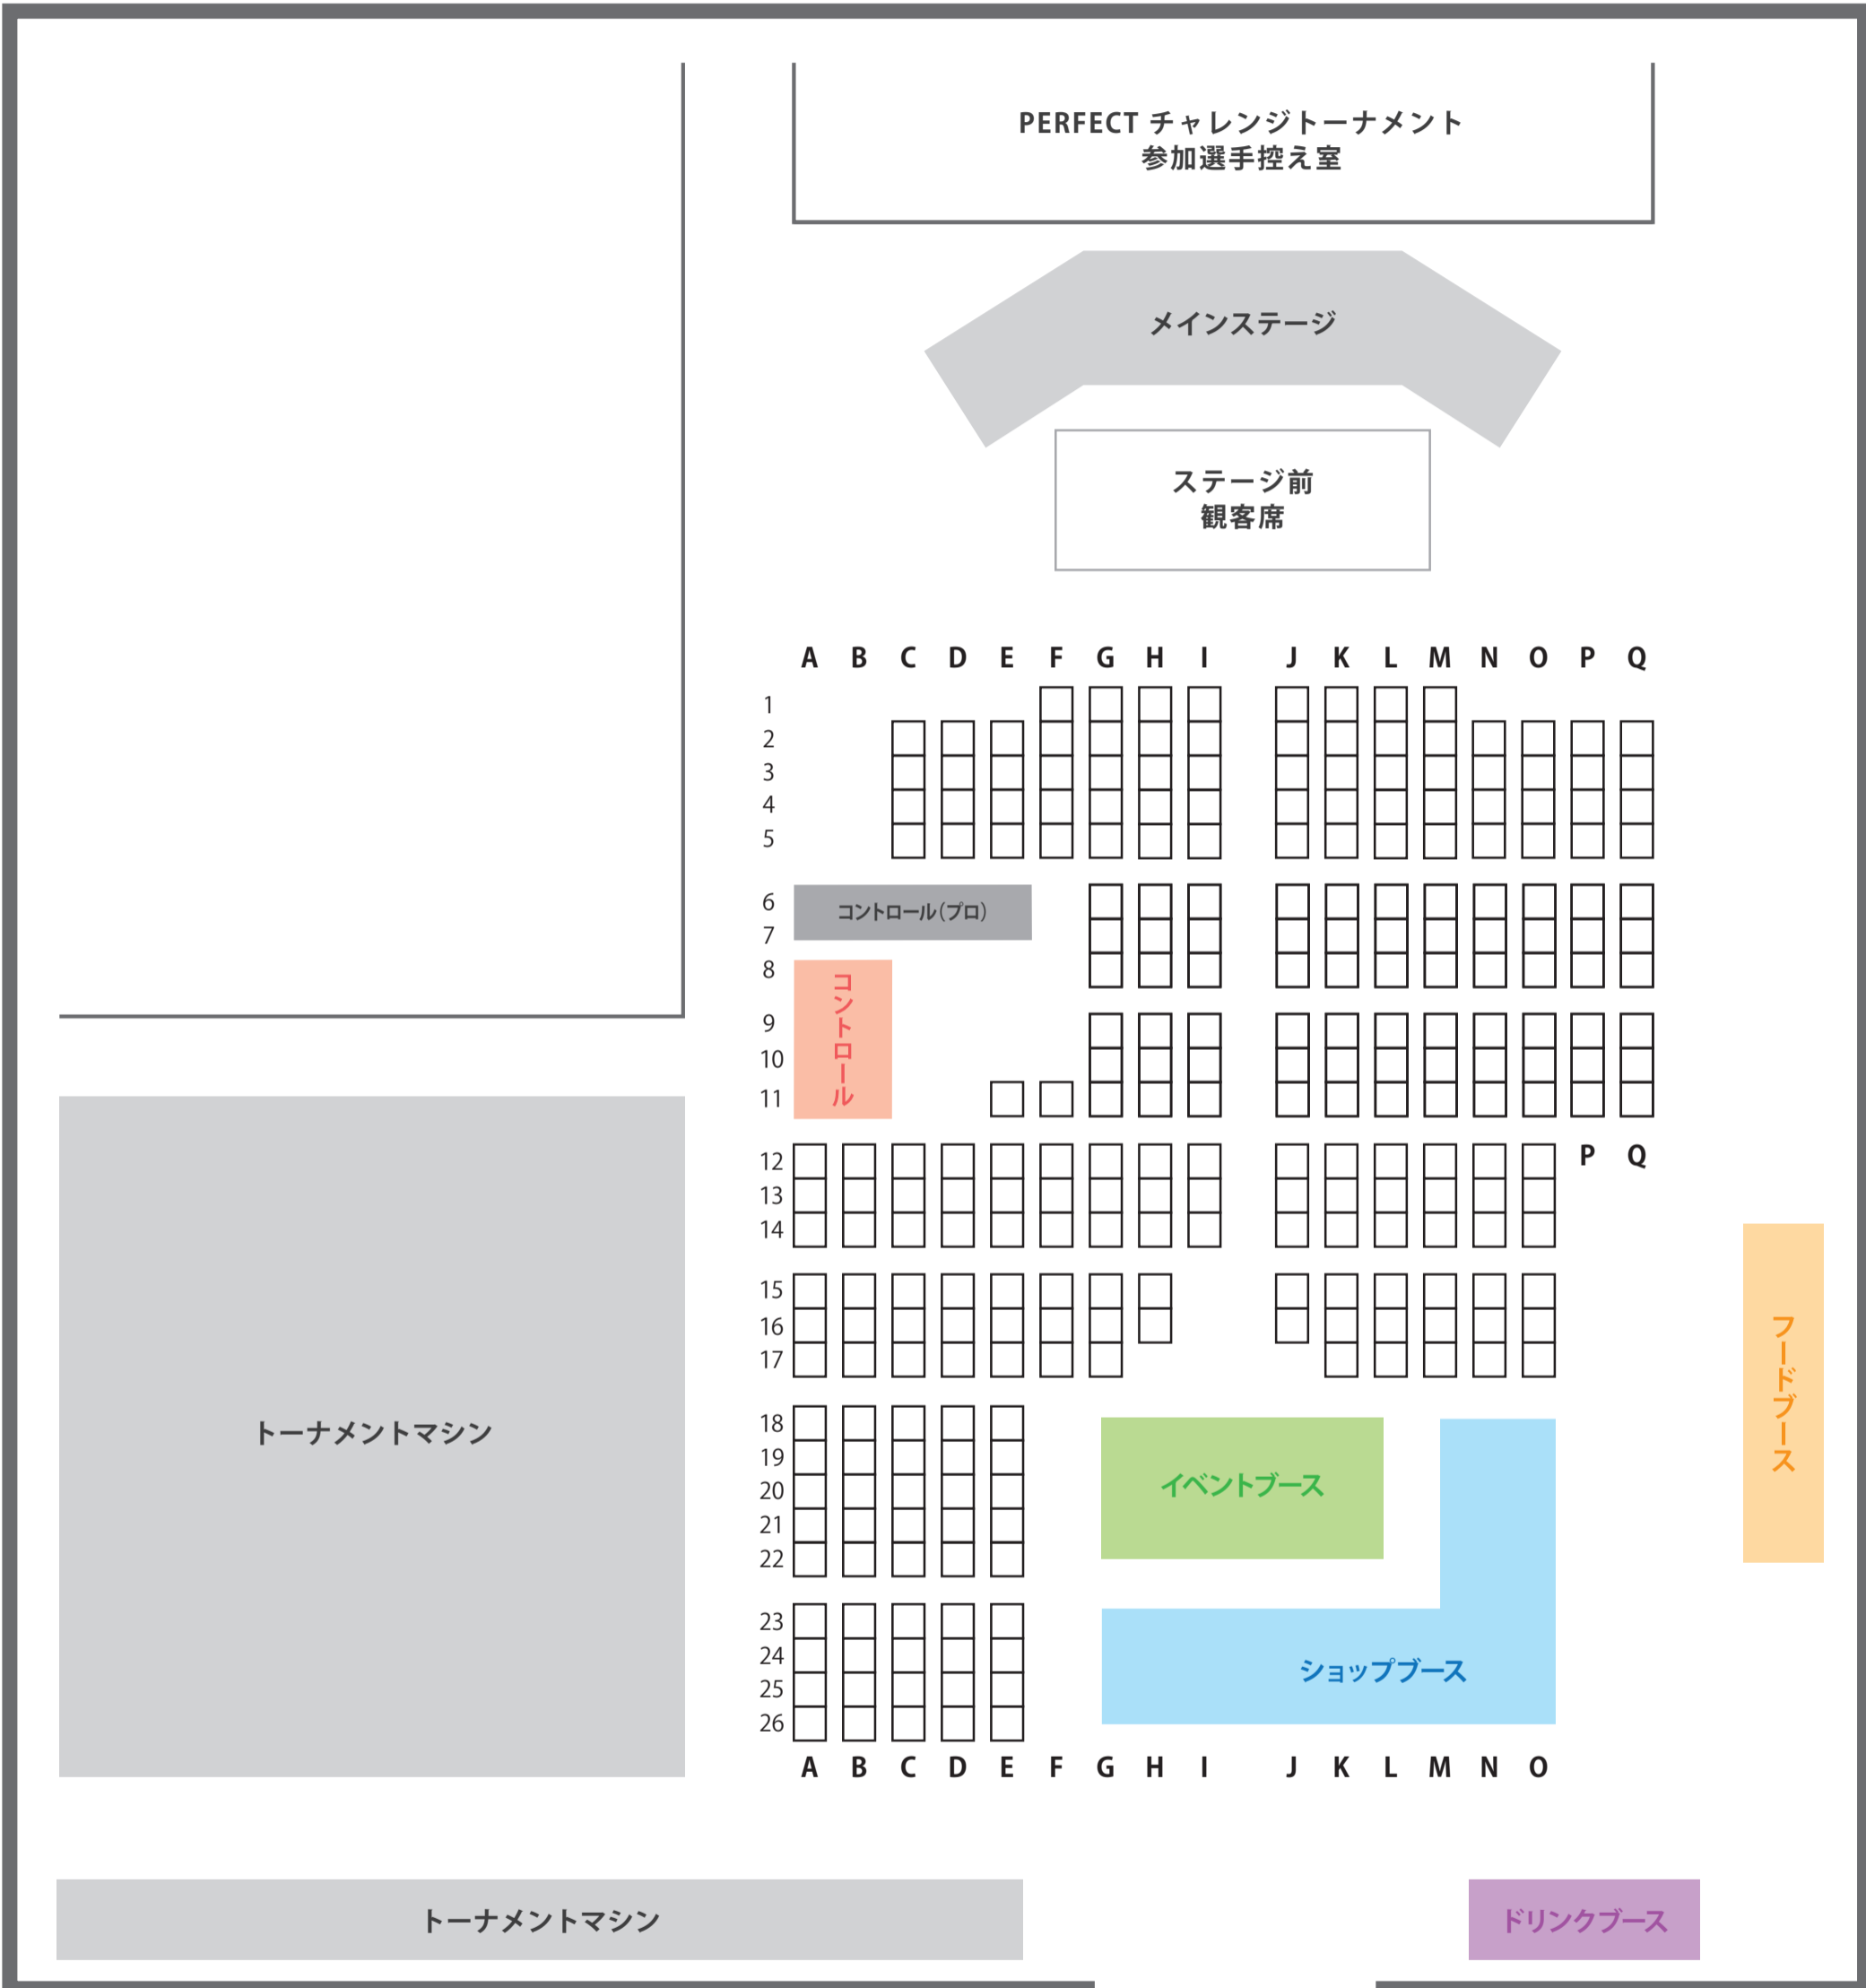

## 出展ショップ・グッズメーカー・ブランド

10日  
SUN

## 座席表 SEAT MAP