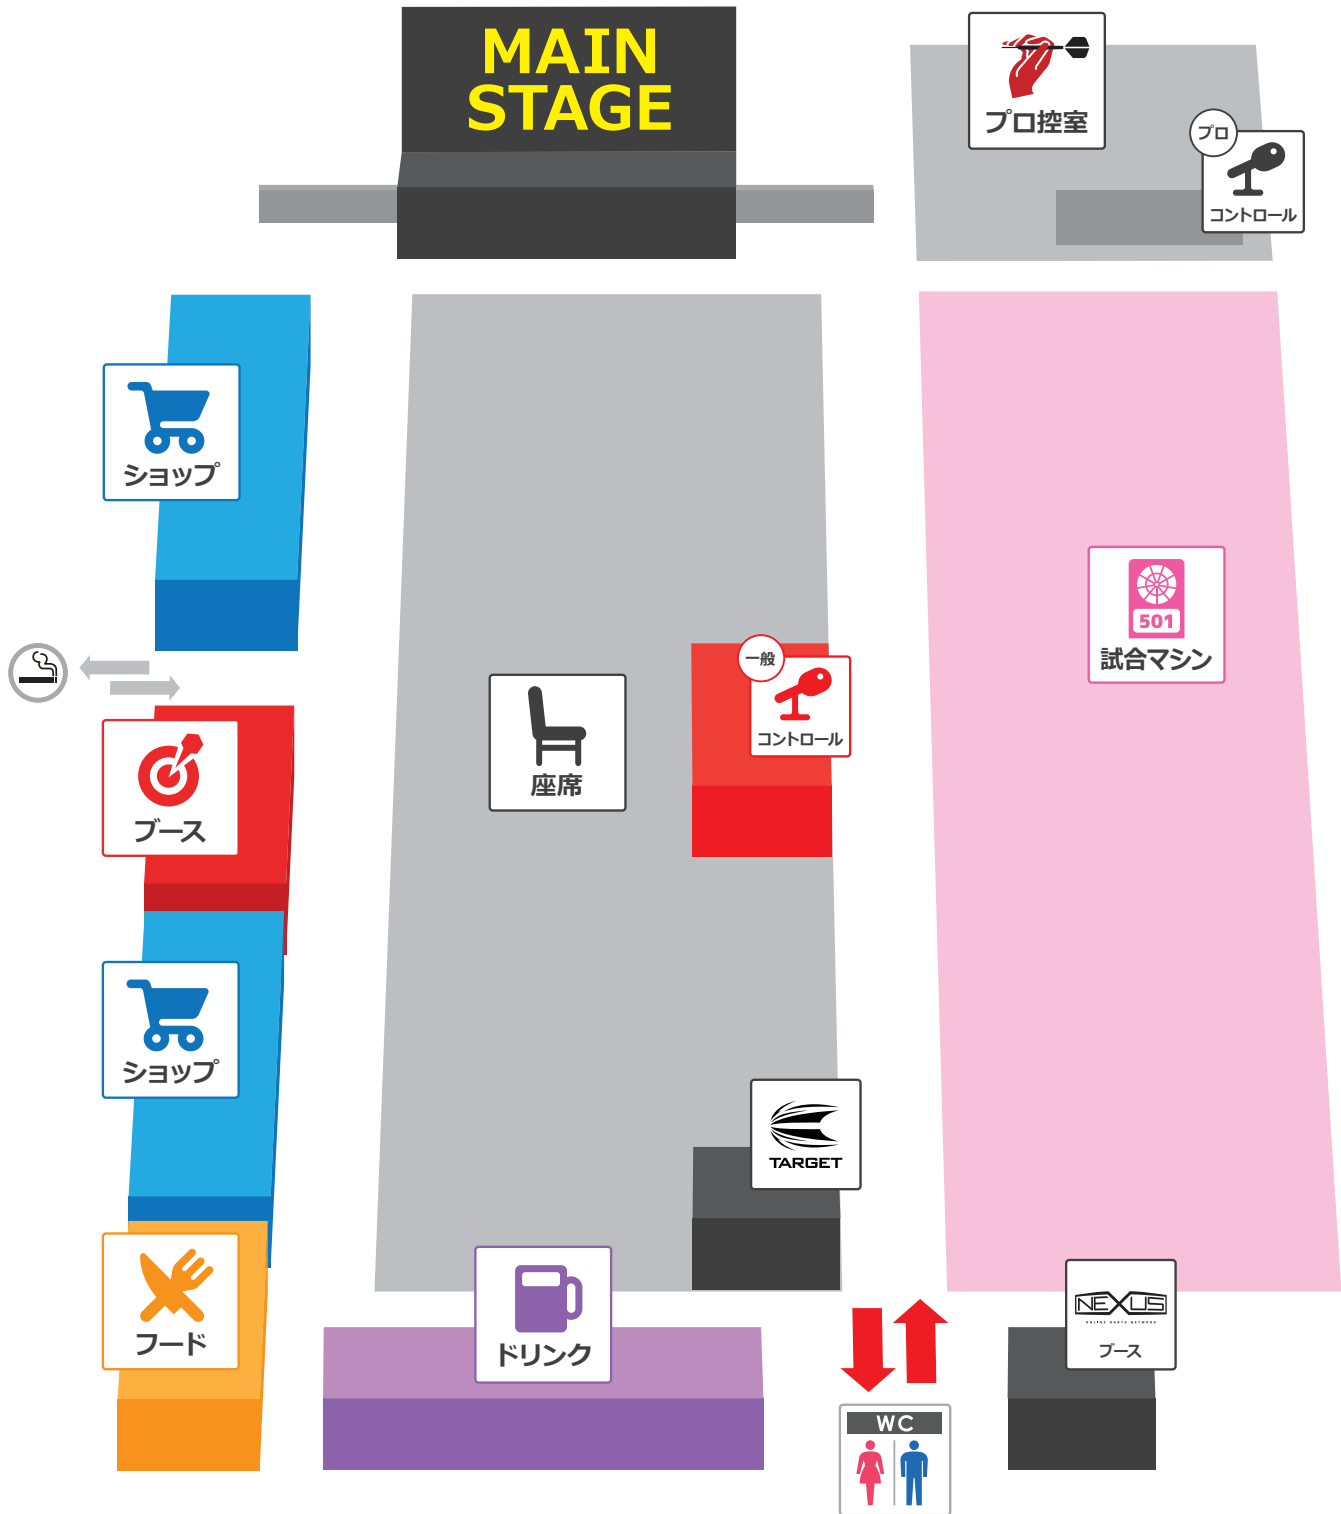

THE FINAL 2018

Sponsored by

フロアマップ

出展ショップ・グッズメーカー・ブランド ※50音順

16日
日曜日

THE FINAL 2018

Sponsored by

座席表

メインステージ

ステージ前 観客席

PERFECT
参加選手控え室

コントロール(プロ)

ショップブース

PHOENIX DARTS

ショップブース

フードブース

	A	B	C	D	E	F	G	H	I	J
1										
2										
3										
4										
5										
6										
7										
8										
9										
10										
11										
12										
13										
14										
15										
16										
17										
18										
19										
20										
21										
22										
23										
24										
25										
26										
27										
28										
29										
30										
31										
32										
33										

コントロール

トーナメントマシン

TARGET

ドリンクブース

NEXUS ブース