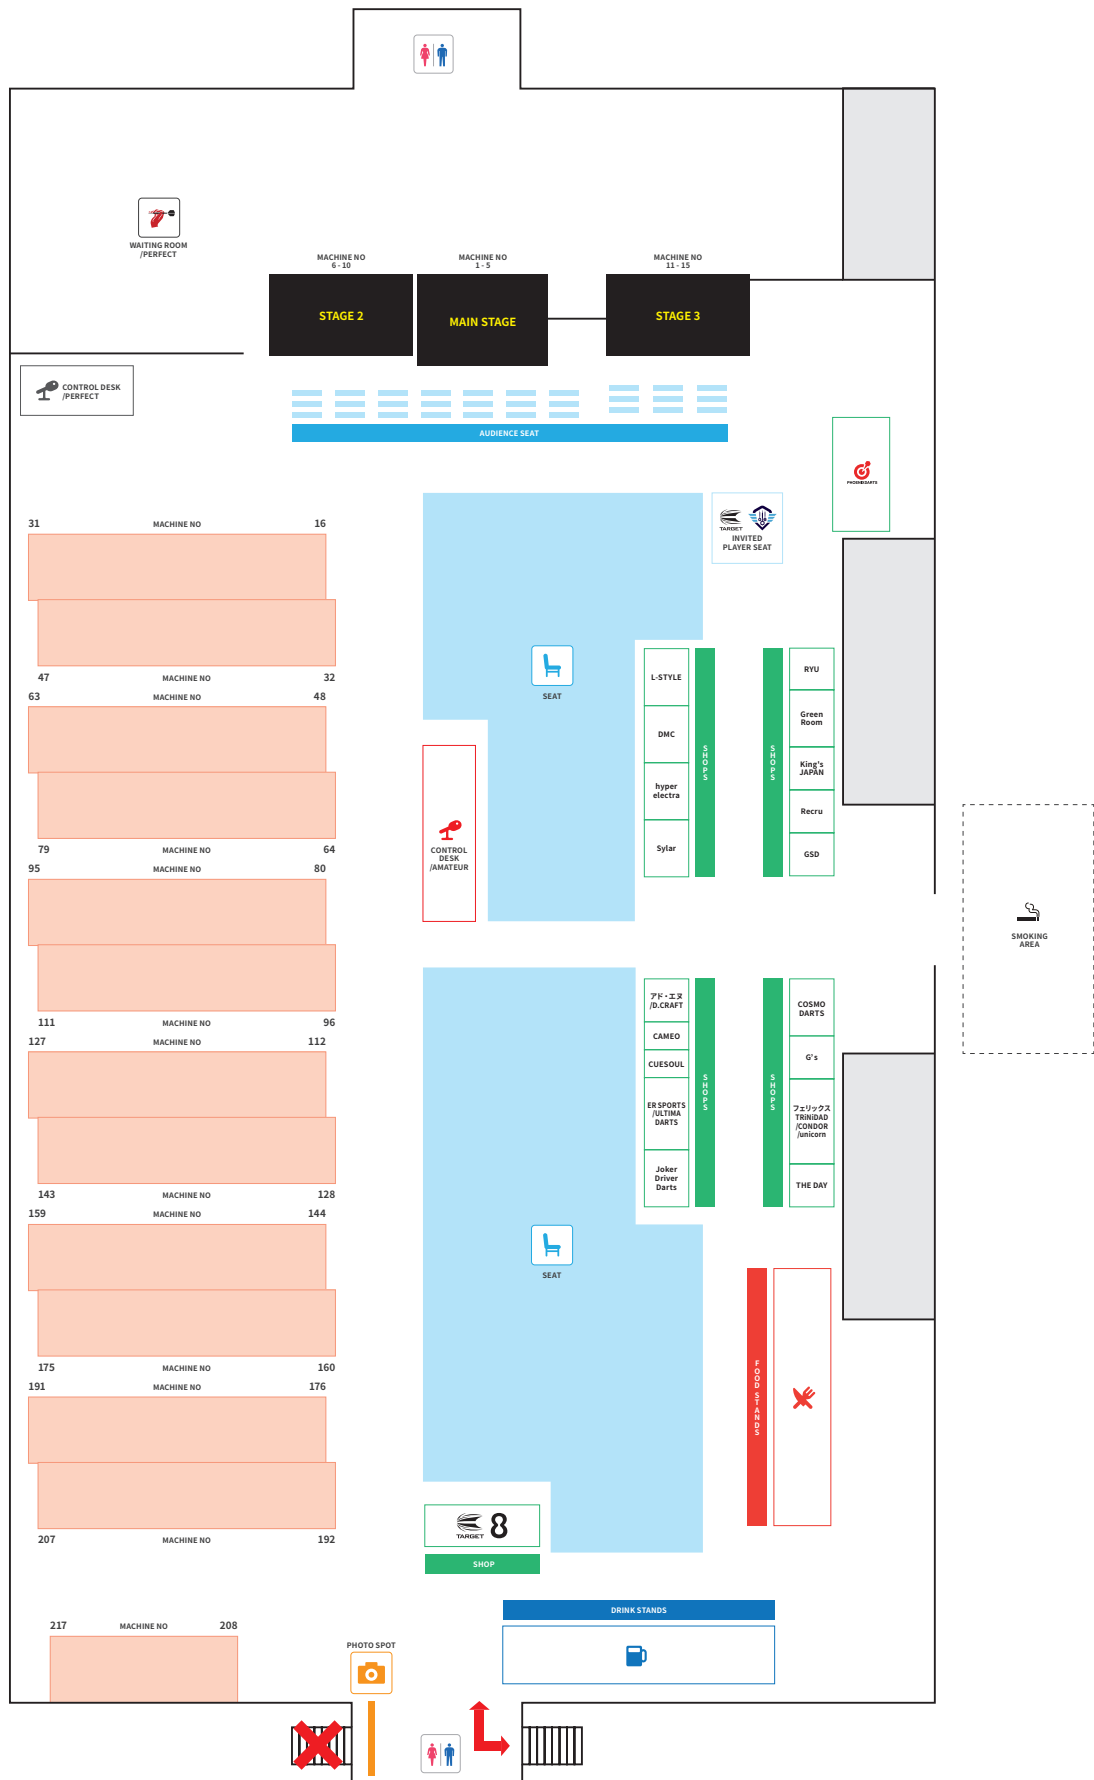

14 SAT

THE FINAL 2019

Sponsored by TARGET 8