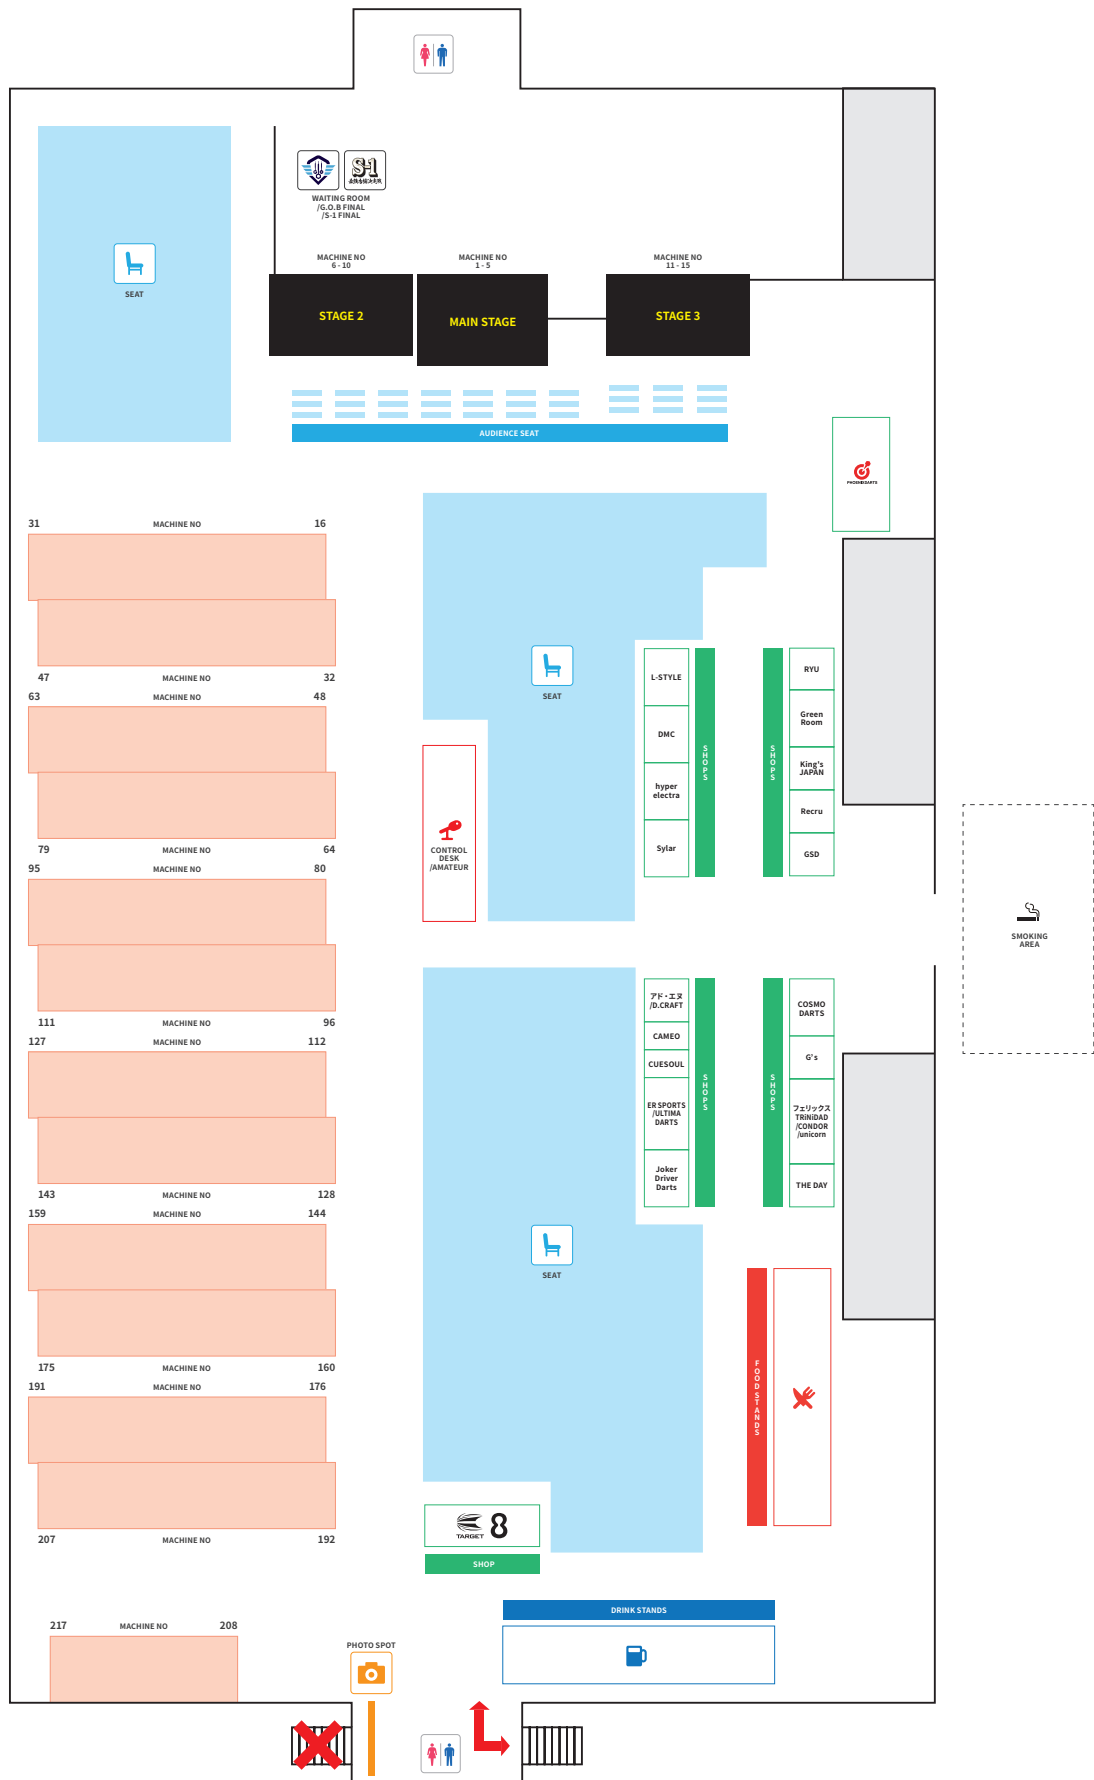

15
SUN

THE FINAL 2019

Sponsored by 8

主催:

協賛:

協力:

GLOBAL DESIGN

PD INC. OFFICIAL DEALER COMPANY

後援: PHOENIXDARTS