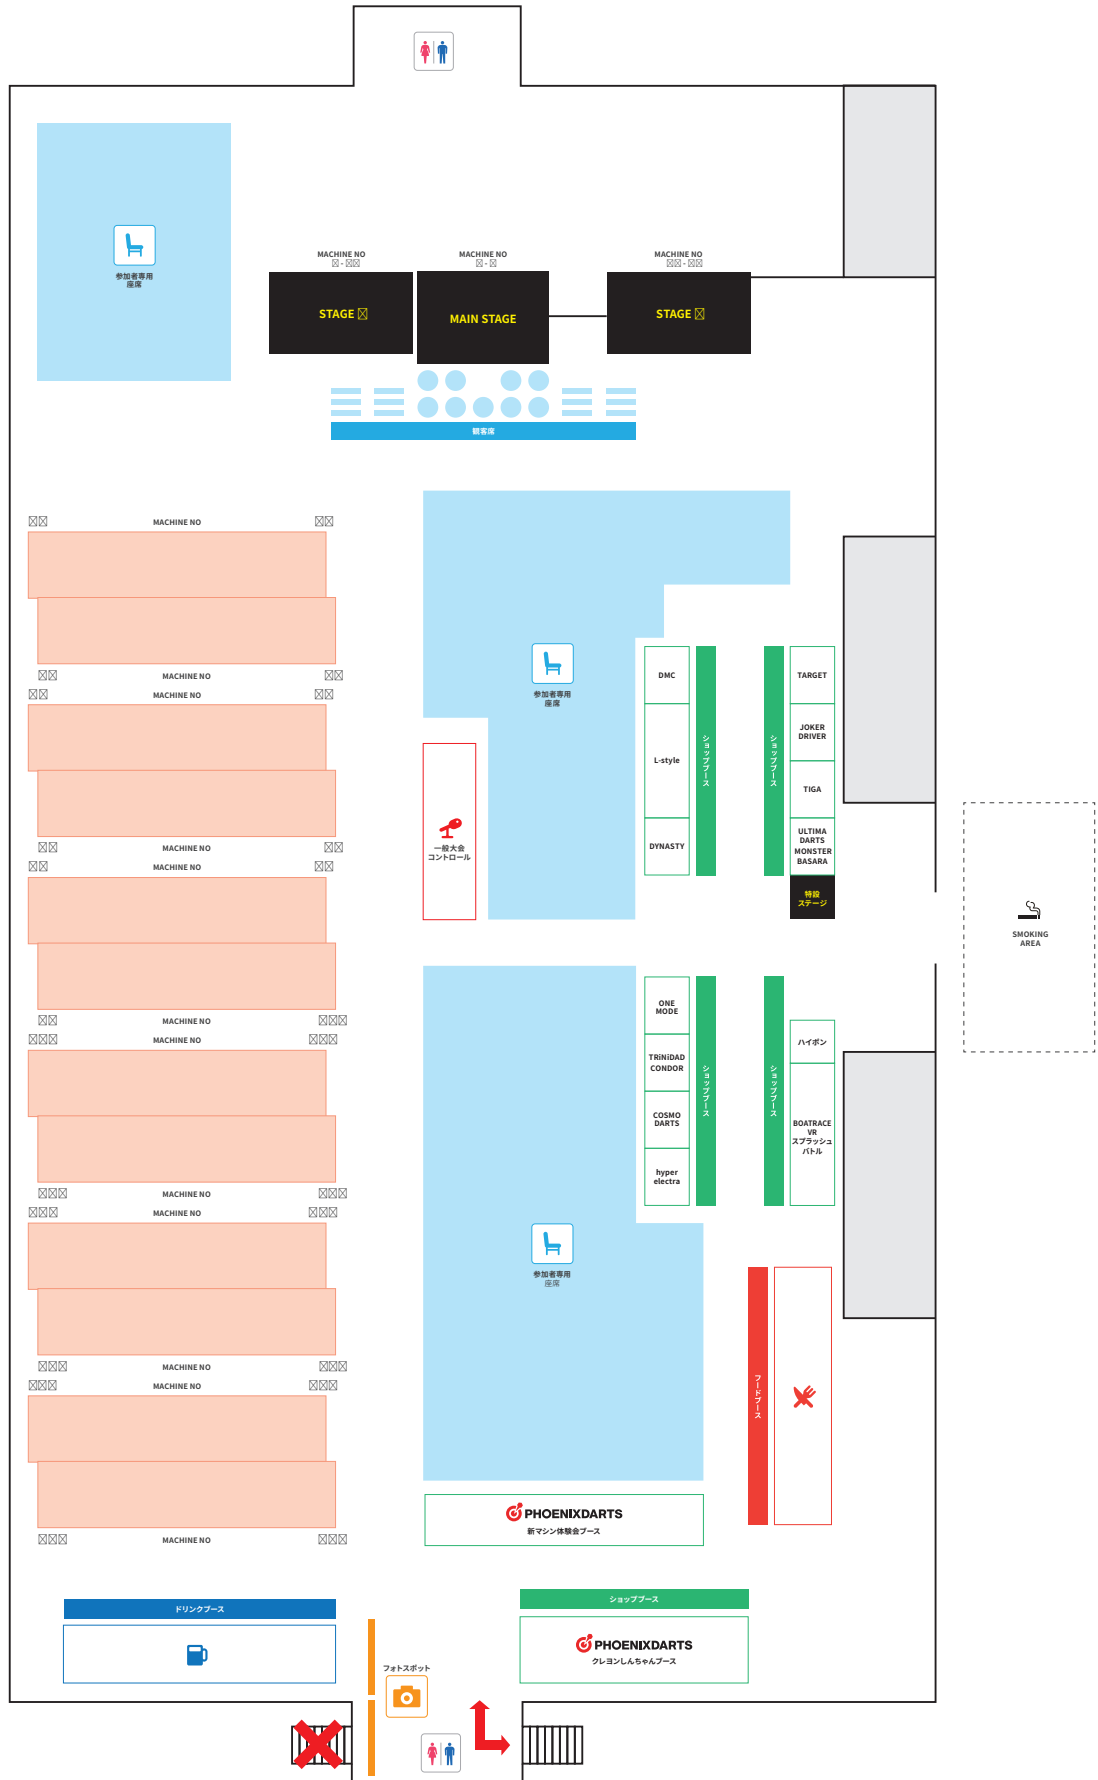

4
SUN

THE FINAL 2022

4日
日曜日

座席表 SEAT MAP

競技エリア

喫煙所

ドリンクブース

PHOENIXDARTSブース

12月4日（日）テーブル番号

※各区画での座席詳細はテーブル上にてご案内しております。

※譲り合ってのご利用をお願いいたします。

店舗名・個人名	種別	座席位置
100%FAMILY	店舗	1A
3D	店舗	1B
a spider's thread	店舗	5H
Amuse Bar GROVE 関内店	店舗	5C
Amuse Bar GROVE 金町店	店舗	5G
Amusement bar 420S	店舗	1C
Amusement Bar Emirates	店舗	1D
ApE	店舗	6A
BAR Ole	店舗	5H
Bar Birch	店舗	1A
BAR BLACK WING	店舗	1G
Bar Raputy Baru	店舗	1B
bar risk	店舗	6A
Bar Take's	店舗	1H
BAR VANQUISH	店舗	6A
Bar ポートロイヤル	店舗	2C
BARRACK	店舗	2D
BARREL	店舗	6A
Black Monkey	店舗	6A
Bond淵野辺本店	店舗	6A
BREMEN	店舗	6B
BRICK	店舗	2D
BULL DOG CAFE QUEEN'S	店舗	2E
Bull's Eye 千葉	店舗	2E
Bully's千葉店	店舗	5C
CAFE BAR WAKE	店舗	6A
cafe&bar Days	店舗	6B
Cafe&Bar GO→	店舗	3E
Cafe&Bar Number5	店舗	2H
Cafe&Dining YUMO	店舗	6B
Canal	店舗	4C

Darts Bar AGOO	店舗	6B
Darts Bar Garon	店舗	6A
Darts Bar Glanz	店舗	3F
Darts Bar Stinger	店舗	6B
DARTS BAR X.Y.Z	店舗	4F
Darts Cafe Che Bello	店舗	6C
Darts Cafe&Bar CIEL	店舗	5C
Darts Labo Fujisawa	店舗	4G
Darts Shop TiTO 秋葉原	店舗	6A
darts & BAR collect	店舗	5D
Darts&Bar D-WALT'S	店舗	2A
Darts&Bar MEBIUS	店舗	3F
Darts&Bar OneEighty	店舗	6A
Darts&Bar Step!!	店舗	6C
Darts&Bar Who... 新所沢店	店舗	6C
DARTS&DINING IXI	店舗	2B
dartsbarLaboon	店舗	6B
DEMEKIN	店舗	3G
Dining Bar Jam	店舗	6C
Dining Cafe SHURIO	店舗	3G
DiningDartsBar Zizz	店舗	4D
evu	店舗	4G
FAT-T	店舗	6B
FileRoad	店舗	6C
First Piece	店舗	4A
Flamingo REBORN	店舗	2F
FLONT LINE	店舗	4E
FORESTA	店舗	5D
FREE STYLES CAFE	店舗	6D
GO ON	店舗	6D
GOODSMILEMARKET	店舗	5D
GROVE秋葉原店	店舗	3C
GROVE渋谷	店舗	3C
GROVE渋谷宇田川町店	店舗	3C
GROVE新横浜店	店舗	3C
Grove神田店	店舗	3C