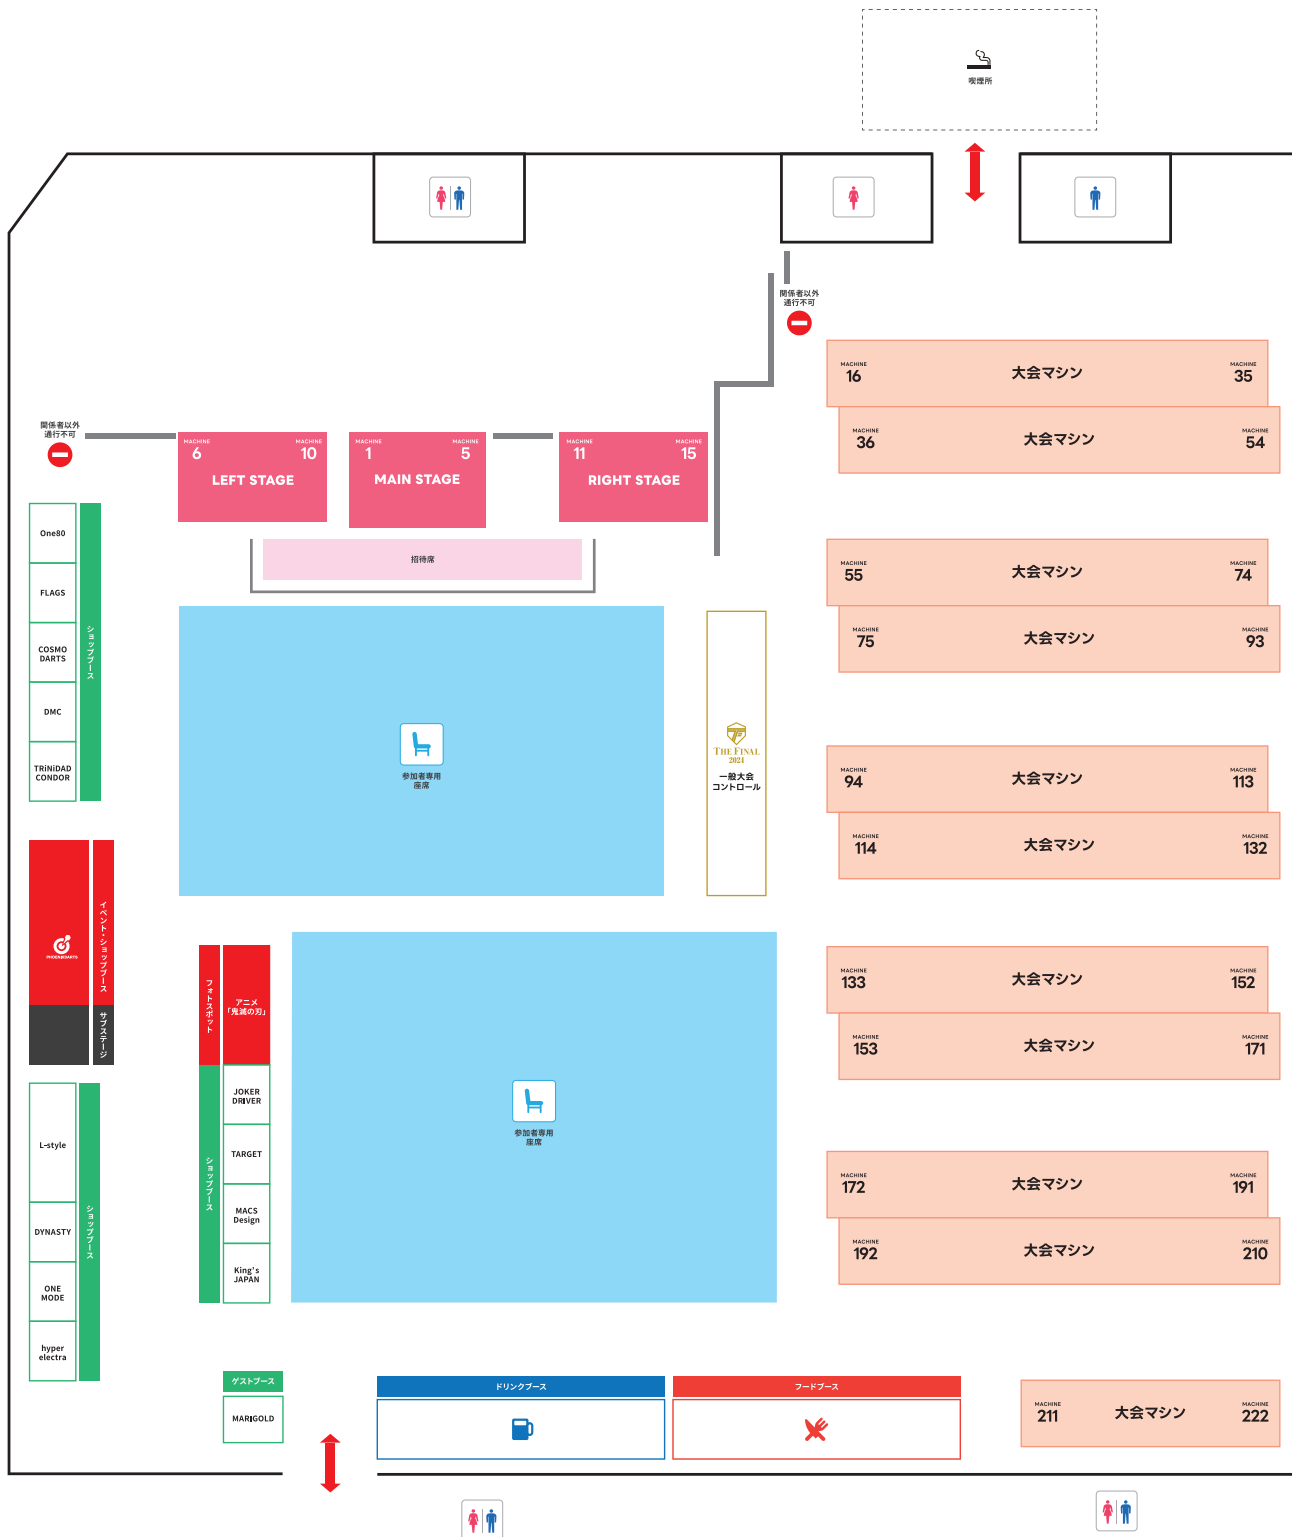

# 会場MAP

22日  
日曜日

# 座席表 SEAT MAP

喫煙所

LEFT STAGE

MAIN STAGE

RIGHT STAGE

招待席

ショップブース

1																					1	
2																						2
5																						5
	A	B	C	D	E	F	G	H	I	J	K	L	M	N	O	P	Q					
6																						6
7																						7
10																						10

一般大会  
コントロール

競技エリア

イベント  
ショップブース

サブ  
ステージ

アニメ  
「鬼滅の刃」

ショップブース

11																						11	
12																							12
16																							16
	D	E	F	G	H	I	J	K	L	M	N	O	P	Q	R	S							
17																							17
18																							18
22																							22

ショップブース

ゲスト  
ブース

ドリンクブース

フードブース