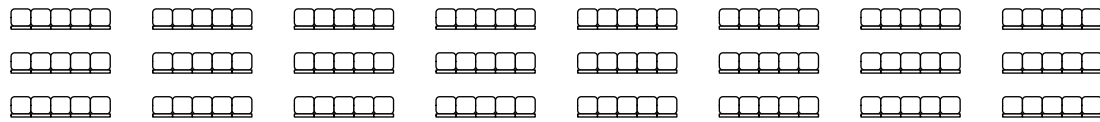

※会場内は飲食物の持ち込み不可

**ショップブース一覧**

- |                          |                              |                  |                                   |                     |                         |
|--------------------------|------------------------------|------------------|-----------------------------------|---------------------|-------------------------|
| 1 PHOENIX ANGELS<br>     | 2 L-style / NATURAL NINE<br> | 3 Green Room<br> | 4 前崎工業 / Good Standard Design<br> | 5 RYU DARTS<br>     | 6 TRINIDAD / CONDOR<br> |
| 7 ヨシムラバレルズ / D.CRAFT<br> | 8 DMC JAPAN<br>              | 9 S-DARTS<br>    | 10 MONSTER<br>                    | 11 ULTIMA DARTS<br> |                         |

# FLY 2015 会場座席表 2月21日 (土)

	A	B	C	D	E	F	G	H	I	J	K		L	M	N	O		
1	□	□	□	□	□	□	□	□	□	□	□		1	□	□	□	□	1
2	□	□	□	□	□	□	□	□	□	□	□		2	□	□	□	□	2
3	□	□	□	□	□	□	□	□	□	□	□		3	□	□	□	□	3
4	□	□	□	□	□	□	□	□	□	□	□		4	□	□	□	□	4
5	□	□	□	□	□	□	□	□	□	□	□		5	□	□	□	□	5
6	□	□	□	□	□	□	□	□	□	□	□		6	□	□	□	□	6
7	□	□	□	□	□	□	□	□	□	□	□	7	□	□	□	□	7	
8	□	□	□	□	□	□	□	□	□	□	□	8	□	□	□	□	8	
9	□	□	□	□	□	□	□	□	□	□	□	9	□	□	□	□	9	
10	□	□	□	□	□	□	□	□	□	□	□	10	□	□	□	□	10	
11	□	□	□	□	□	□	□	□	□	□	□	11	□	□	□	□	11	
12	□	□	□	□	□	□	□	□	□	□	□	12	□	□	□	□	12	
13	□	□	□	□	□	□	□	□	□	□	□	13	□	□	□	□	13	
14	□	□	□	□	□	□	□	□	□	□	□	14	□	□	□	□	14	
15	□	□	□	□	□	□	□	□	□	□	□	15	□	□	□	□	15	
16	□	□	□	□	□	□	□	□	□	□	□	16	□	□	□	□	16	
17	□	□	□	□	□	□	□	□	□	□	□	17	□	□	□	□	17	
18	□	□	□	□	□	□	□	□	□	□	□	18	□	□	□	□	18	
19	□	□	□	□	□	□	□	□	□	□	□	19	□	□	□	□	19	