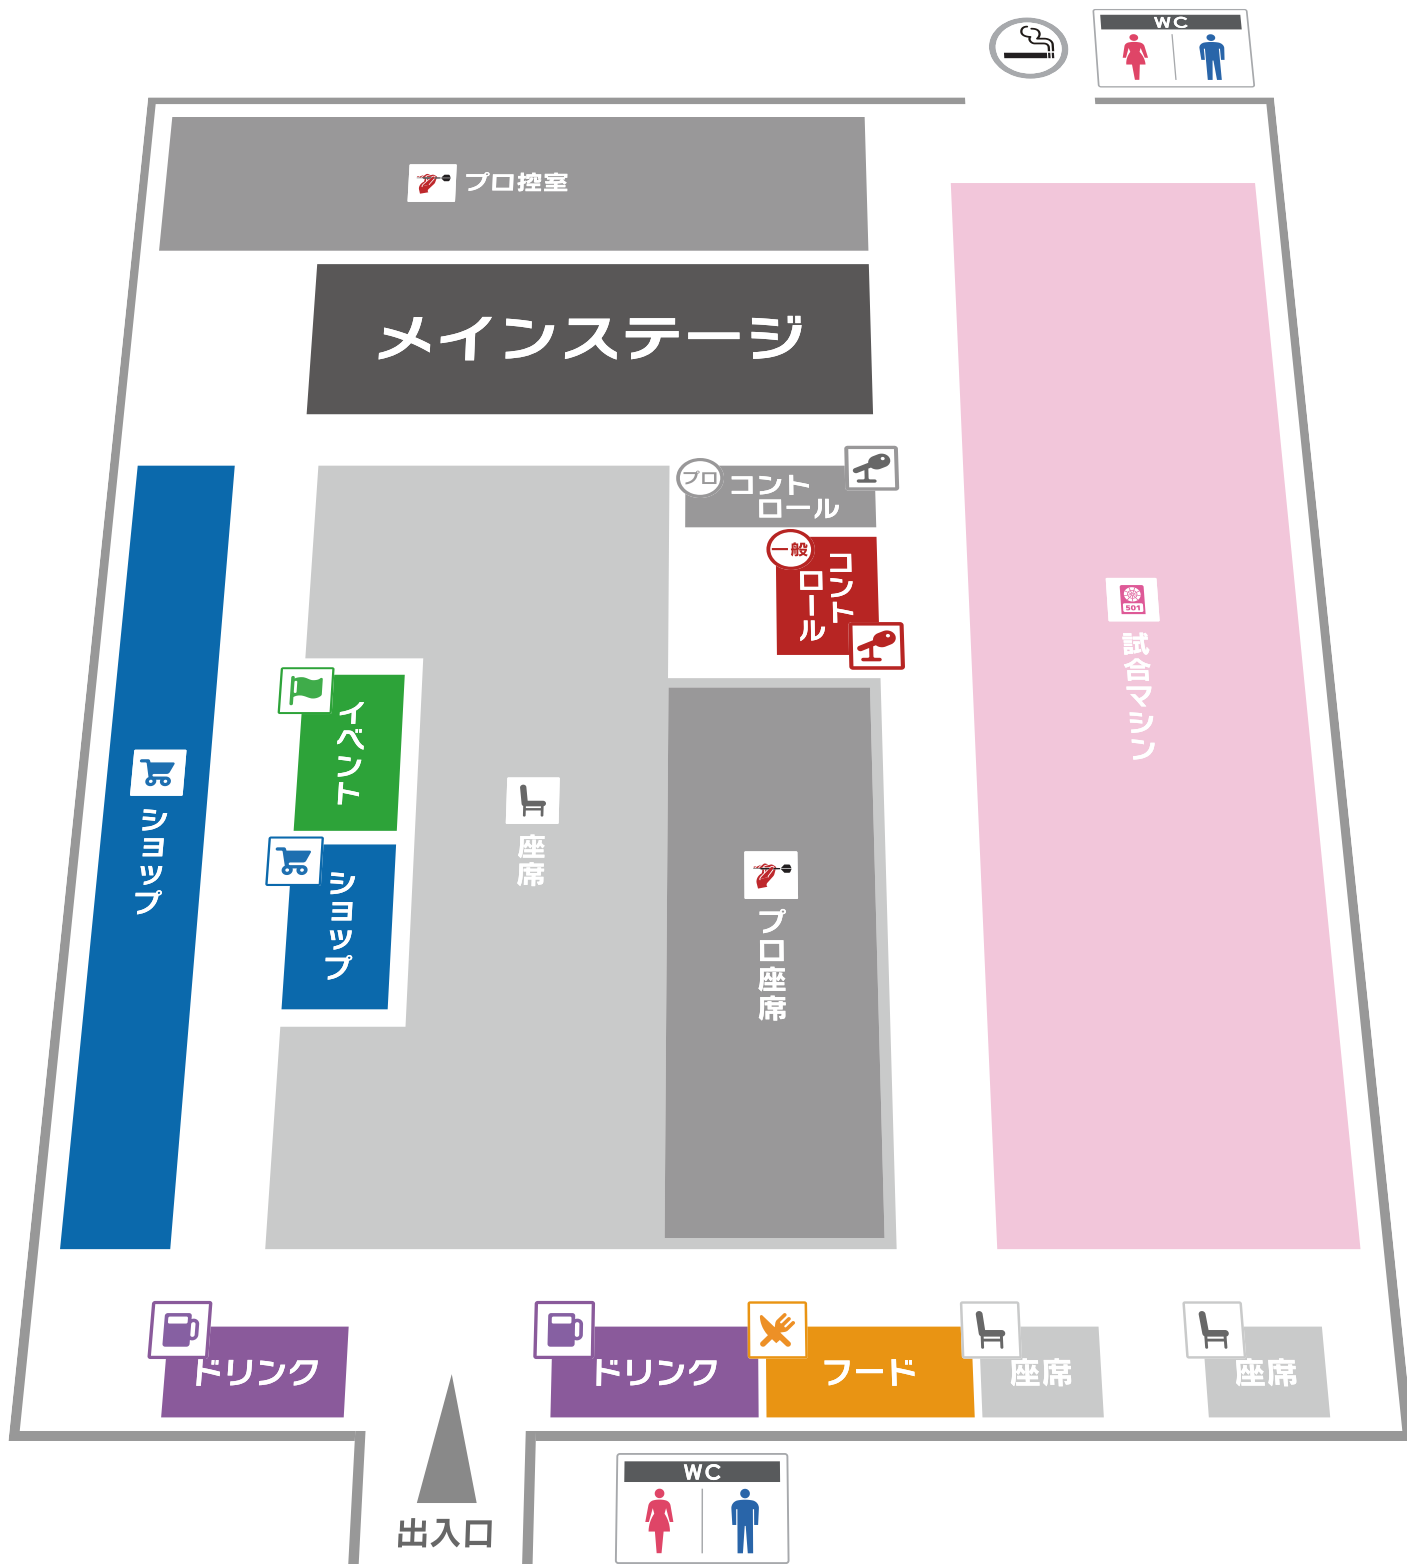

23日  
土曜日

Sponsored by **Darts Shop TITO**

フロアマップ

同時開催  
**PERFECT** 2019 開幕戦

出展ショップ・グッズメーカー・ブランド

23日  
土曜日

Sponsored by **Darts Shop TITO**

座席表

PERFECT  
参加選手控え室

メインステージ

ステージ前  
観客席

	A	B	C	D	E	F	G	H	I	J	K	L	M	N	O		
1												コントロール(プロ)					1
2																	2
3																	3
4																	4
5																	5
6																	6
7	イベントブース																7
8																	8
9																	9
10																	10
11	ショップブース																11
12																	12
13																	13
14																	14
15																	15
16																	16
17																	17
18																	18
19																	19
20																	20
21																	21
22																	22

ショップブース

トーナメントマシン

ドリンクブース

ドリンクブース    フードブース

1					
2					
3					
	P	Q	R		

	S	T	U	V	