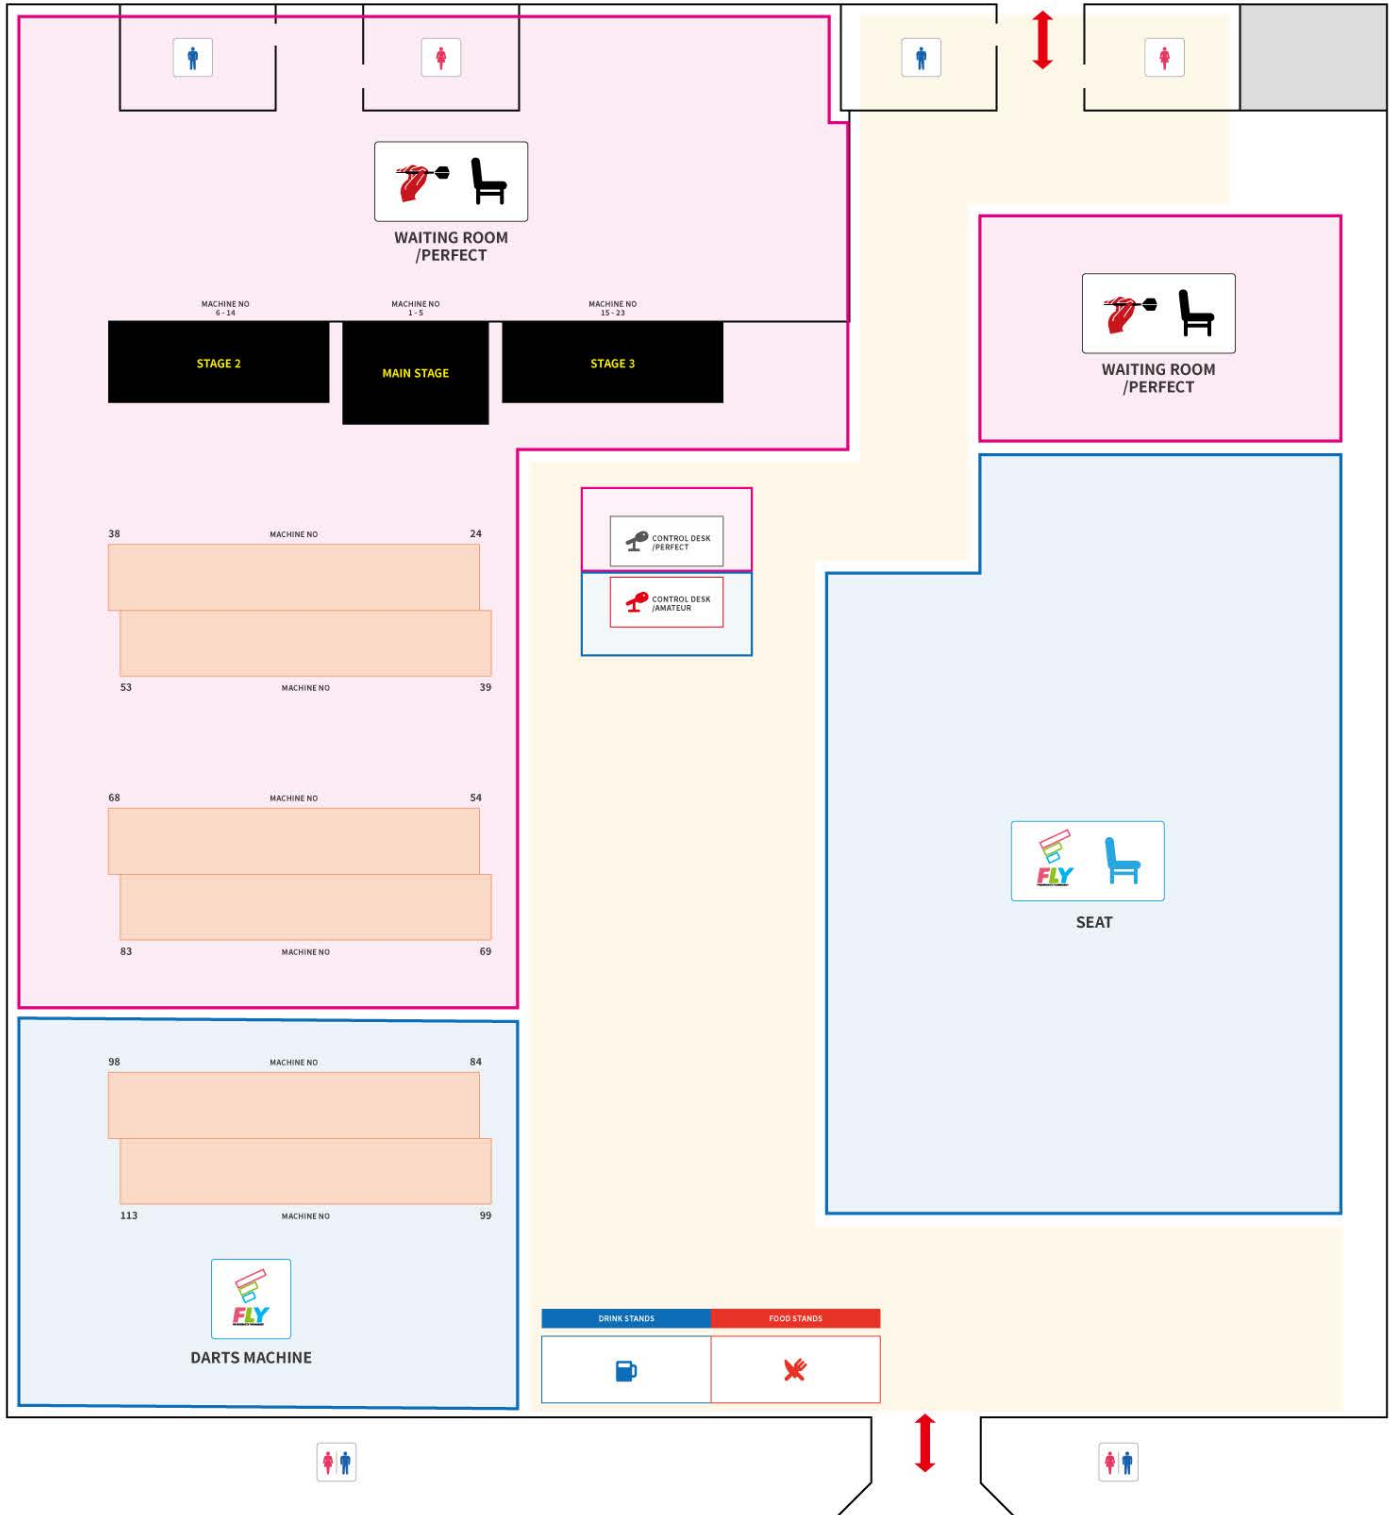

感染症対策の一環として、プログラムごとに利用できるエリアを制限しています。
ご参加されるプログラム以外のエリアへの移動および、通路上での観戦はお止めください。

- PERFECT出場プロのみ利用可
- FLY出場者のみ利用可
- 通路・共有エリア

12日
土曜日

座席表 SEAT MAP

メイン
ステージ

お手洗
喫煙所

プロ控室

コントロール

競技エリア

フード

ドリンク

2/12(土) 店舗テーブル番号

*各テーブル内での座先配置は、テーブル上にてご案内しております。

*各テーブルは、一店舗での占有席ではなく、ご相席となります。何卒ご了承ください。

店舗名	都道府県	テーブル番号
Cafe&Dining YUMO	茨城県	A-1
SPIN 土浦店	茨城県	A-2
GLEEN CAFE	埼玉県	A-3
Link 所沢店	埼玉県	A-4 A-5 A-6 A-7
ヘッドロック	埼玉県	A-8 A-9 B-9 B-8
モダンタイムス蔵店	埼玉県	A-3
84	千葉県	B-7
BAR ポート・ロイヤル	千葉県	B-6
Barts Tortuga	千葉県	B-5
B-DOG 天王台店	千葉県	B-4 B-3
Bull's Black	千葉県	B-2 B-1 C-1 C-2
Cross Road	千葉県	C-3
Darts Bar Stinger	千葉県	C-3
Monstera Cafe	千葉県	C-4
TAKO TACO ISLAND	千葉県	C-4
バンガラング	千葉県	C-5
360°	東京都	C-5
BANG	東京都	C-6 C-7 C-8
Darts Cafe GROVE 渋谷店	東京都	C-9 D-9
DARTS FIELD	東京都	D-8
Darts Shop TiTO 新宿	東京都	D-7
Dining Bar B-glad	東京都	D-6
Flamingo REBORN	東京都	D-6
Grunge	東京都	D-5
TiTO SHOP 秋葉原	東京都	E-7
ダーツ&ビリヤード キューベスト	東京都	D-4
ダーツスタジアム 池袋店	東京都	D-3 D-2 D-1 E-1
パロン	東京都	E-2 E-3
ピアボンバー GROVE秋葉原	東京都	E-4
投処 絆	東京都	E-5
akafoo STADIUM	神奈川県	E-6
ASTRA	神奈川県	E-7
BAR Tree Frog	神奈川県	E-8
Be-Sun	神奈川県	E-8
Bremen	神奈川県	E-9
Cafe&Bar TOM BOY	神奈川県	E-9
CROW BAR	神奈川県	F-8
Darts bar Black Monkey	神奈川県	F-7
Darts Cafe Che Bello	神奈川県	F-6
Darts Labo fujisawa	神奈川県	F-5
Darts Shop TiTO 横浜関内	神奈川県	F-9
darts&bar Canal	神奈川県	F-4 F-3 F-2 F-1
darts&bar LEGALISS	神奈川県	G-1
Darts&Bar MEBIUS	神奈川県	F-9

2/12(土) 店舗テーブル番号

*各テーブル内での座先配置は、テーブル上にてご案内しております。

*各テーブルは、一店舗での占有席ではなく、ご相席となります。何卒ご了承ください。

店舗名	都道府県	テーブル番号
Dining&Bar Lamp	神奈川県	G-2 G-3
F&D	神奈川県	G-8
imagine	神奈川県	G-4 G-5
Jewel YOKOHAMA	神奈川県	G-6
Loco Beach	神奈川県	G-8
MAHINA	神奈川県	G-7
NATURALNINE YOKOHAMA	神奈川県	G-9
palace	神奈川県	G-9
POOL LABO	神奈川県	H-9
ROAD STER	神奈川県	H-9
TOGARU	神奈川県	H-6
Triple Crown 湘南	神奈川県	H-5
エイトナイン	神奈川県	H-8
ダーツバー SMILE'S	神奈川県	H-4
ビリヤード&ダーツ コモルーム	神奈川県	H-8
花鳥風月YOKOHAMA	神奈川県	I-1
Bar LINK	神奈川県	I-1
BOSWAIN D+	神奈川県	H-7
eye's 溝の口店	神奈川県	H-7
花鳥風月 TSURUMI	神奈川県	H-3 H-2 H-1
Monkey Rotten cafe	山梨県	I-2 I-3 I-4 I-5
Darts Shop TiTO 静岡	静岡県	I-6
Mercury	愛知県	I-7
Ally's garden	兵庫県	I-7
557 ココナ	岡山県	I-8
マスターストローク	広島県	I-8