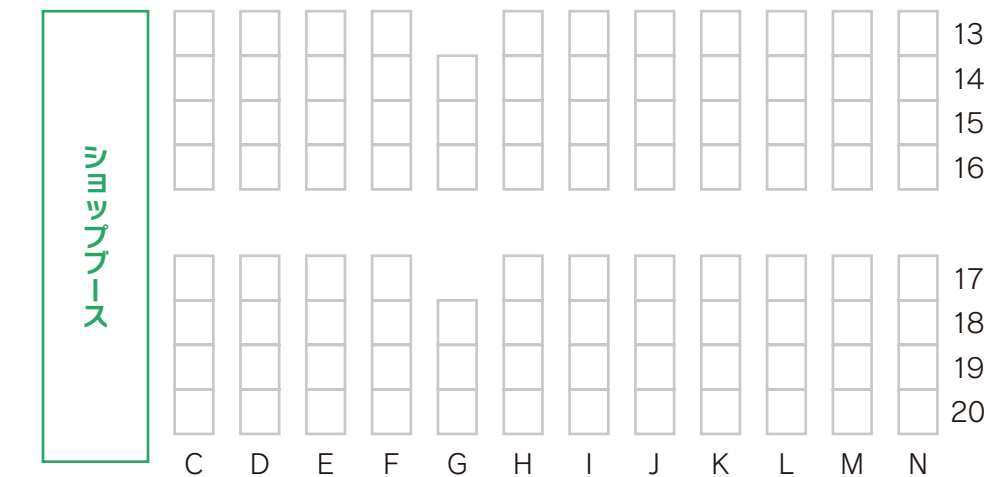

12日
日曜日

座席表 SEAT MAP

リーグ控室

STAGE 2

MAIN STAGE

STAGE 3

コントロール

競技エリア