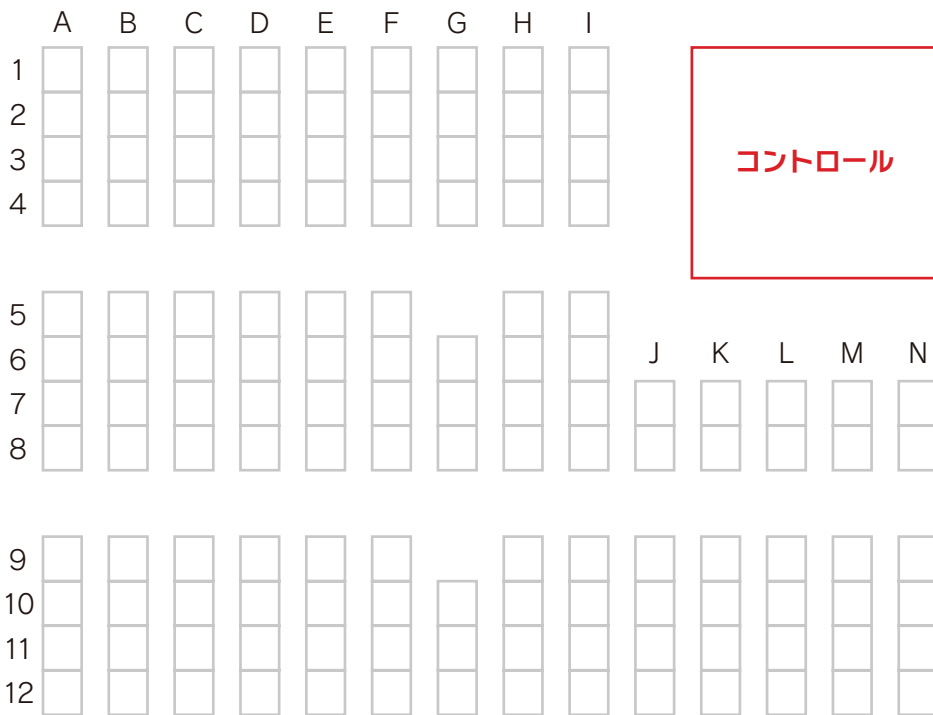

12日
日曜日

座席表 SEAT MAP

リーグ控室

STAGE 2

MAIN STAGE

STAGE 3

コントロール

競技エリア

ショップブース

ショップブース

ドリンクブース

フードブース