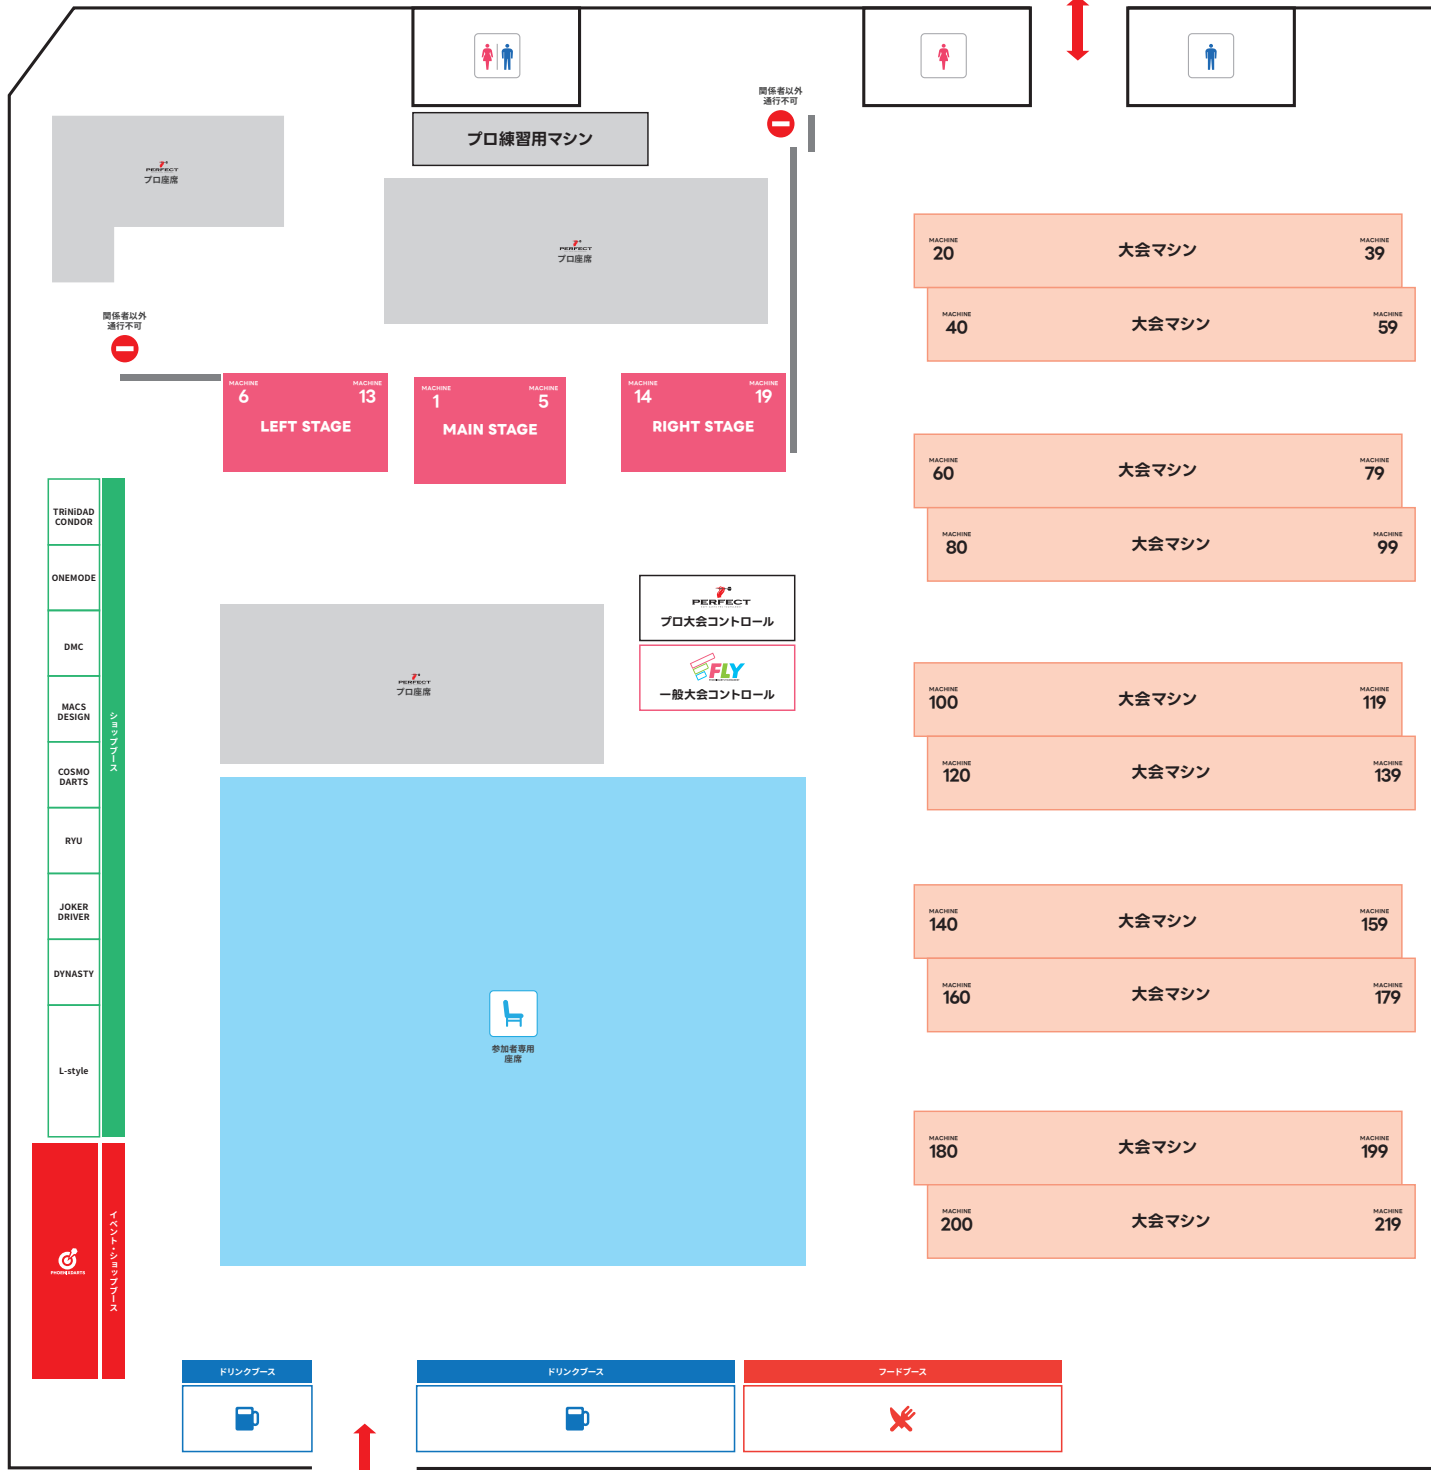

2/3sat

# 会場MAP

3日  
土曜日

# 座席表 SEAT MAP

ショップブース

	A	B	C	D	E	F	G	H	I	J		K	L	M	N	O	P	Q		
1											1									
2											2									
3											3									
4											4									
5																				6
6																				7
7																				8
8																				9
9																				10
10																				11
11																				12
12																				13
13																				14
14																				15
15																				16
16																				17
17																				18
18																				18

競技エリア

PHOENIXDARTS  
イベント・ショップブース