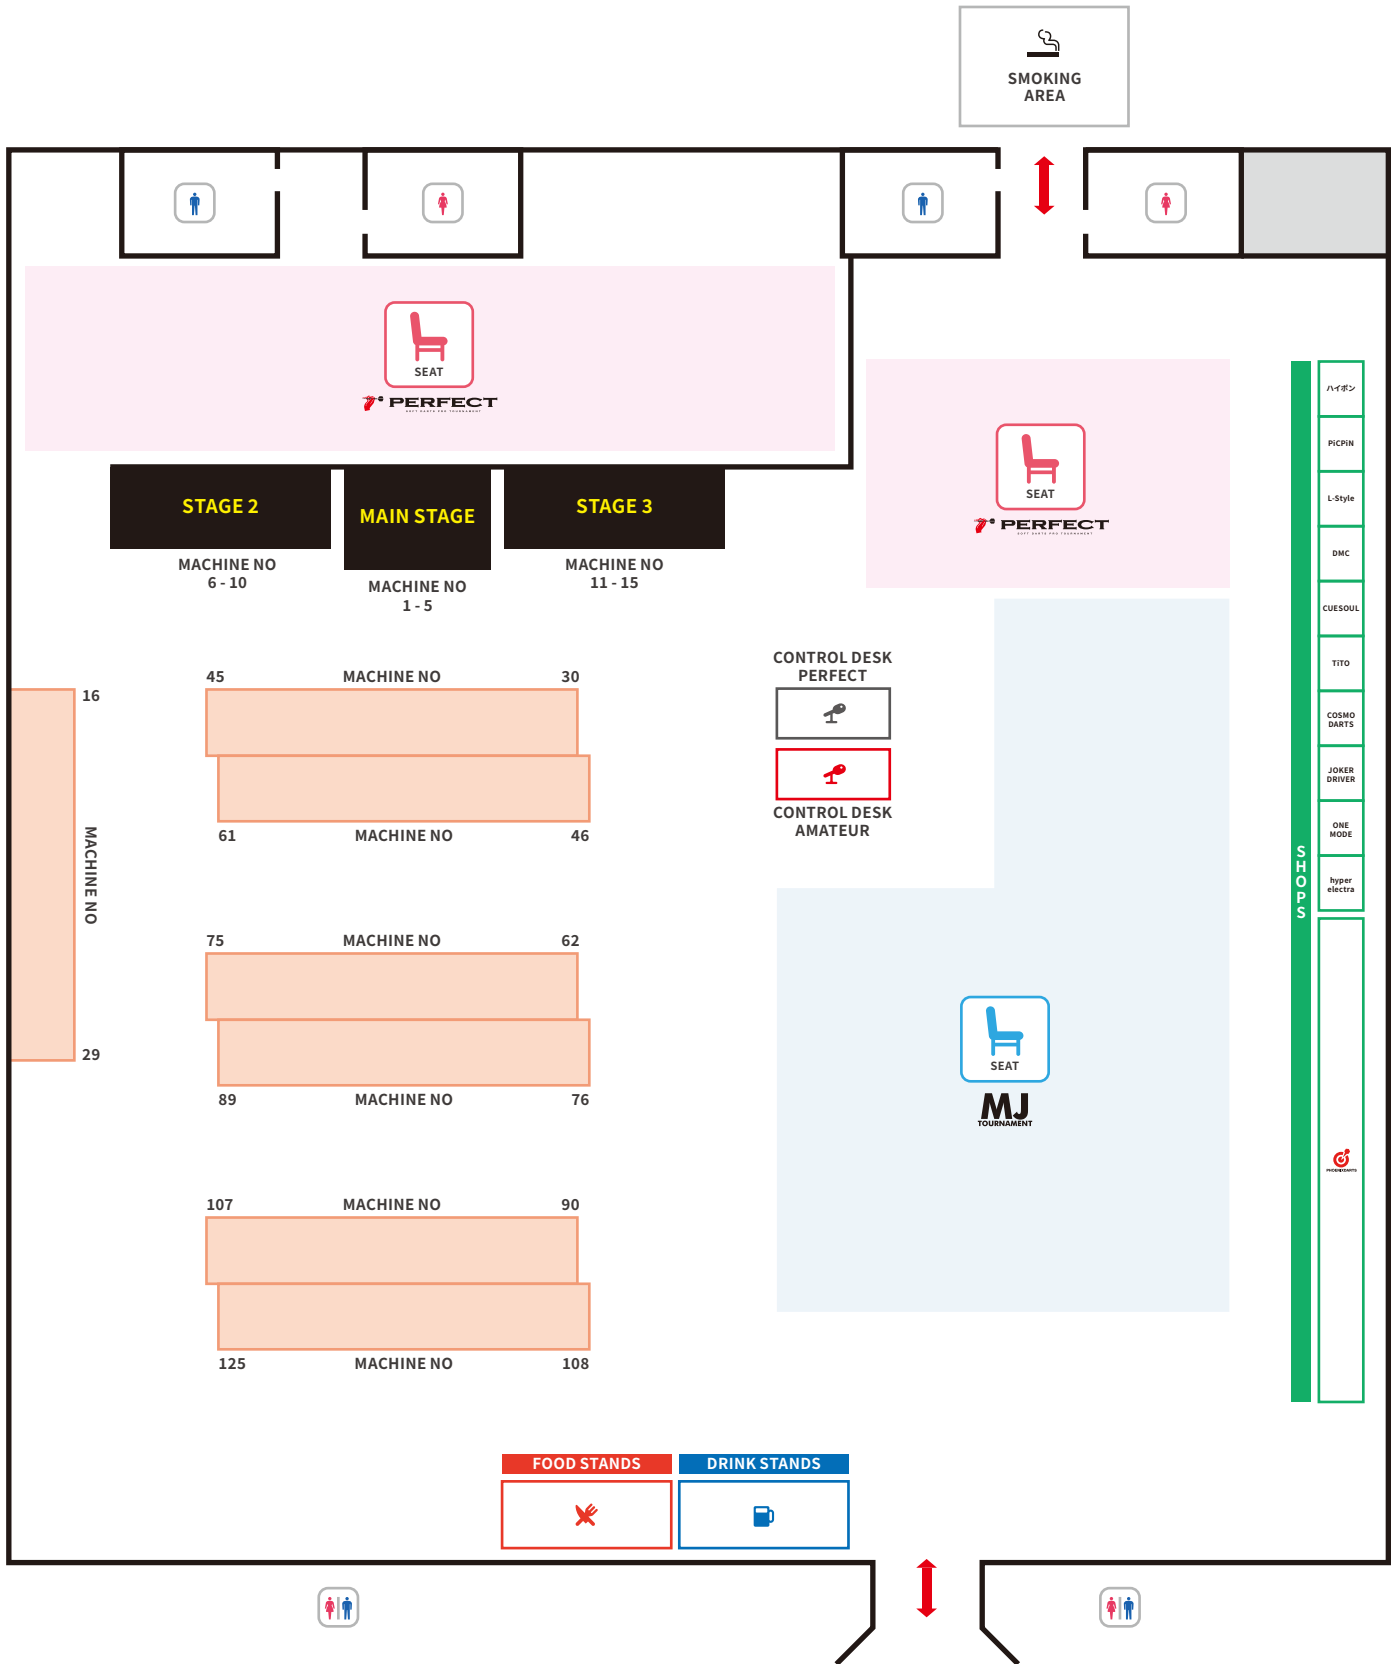

MJ TOURNAMENT 2022 Spring

9日
土曜日

座席表 SEAT MAP

MJ
TOURNAMENT
2022
Spring

メイン
ステージ

↑
お手洗
喫煙所

プロ控室

プロ
コントロール

4/9(土) 店舗テーブル番号

*各テーブル内での座先配置は、テーブル上にてご案内しております。

*各テーブルは、一店舗での占有席ではなく、ご相席となります。何卒ご了承ください。

店舗名	都道府県	テーブル番号
バロン	東京都	F-18
ポイント蒲田店	東京都	F-17
投処 絆	東京都	F-15
AZ BOX	東京都	F-14
Darts Bar T's	東京都	F-16
ブラザーズ	東京都	F-14
姫DARTS	東京都	F-13
akafoo STADIUM	神奈川県	F-13
Be-Sun	神奈川県	F-12
BOSWAIN D+	神奈川県	F-12
Cafe&Bar TOM BOY	神奈川県	F-11
CASINO DRIVE	神奈川県	F-11
CROW BAR	神奈川県	F-10
DAKARA	神奈川県	F-9
Darts bar Black Monkey	神奈川県	F-8
DARTS BAR XYZ	神奈川県	F-7
Darts Cafe Che Bello	神奈川県	F-7
Darts Shop TiTO 横浜関内	神奈川県	F-6 F-5 F-4
darts&bar Canal	神奈川県	F-3 F-2 F-1 G-1
Darts&Bar MEBIUS	神奈川県	G-2
Dining&Bar Lamp	神奈川県	G-3 G-4
File Road	神奈川県	G-5
FORESTA	神奈川県	G-5
imagine	神奈川県	G-6
Jewel YOKOHAMA	神奈川県	G-6
Link 相模原	神奈川県	G-7
Loco Beach	神奈川県	G-7
MAHINA	神奈川県	G-8
Merry Grotto	神奈川県	G-10
NATURALNINE YOKOHAMA	神奈川県	G-9
NOISY	神奈川県	G-10
POOL LABO	神奈川県	G-11
TOGARU	神奈川県	G-12
Triple Crown	神奈川県	G-13
Triple Crown 湘南	神奈川県	G-14
エイトナイン	神奈川県	G-15 G-16 G-17
ビリヤード&ダーツ コモルーム	神奈川県	G-11
縁矢	神奈川県	G-18 H-18 H-17
花鳥風月 KANNAI	神奈川県	H-14
花鳥風月 TSURUMI	神奈川県	H-16 H-15
花鳥風月YOKOHAMA	神奈川県	H-14
Darts Labo fujisawa	神奈川県	H-13
darts&bar LEGALISS	神奈川県	H-12 H-11 H-10
Shoot	神奈川県	H-9

4/9(土) 店舗テーブル番号

*各テーブル内での座先配置は、テーブル上にてご案内しております。

*各テーブルは、一店舗での占有席ではなく、ご相席となります。何卒ご了承ください。

店舗名	都道府県	テーブル番号
yokohama Honey's Cafe	神奈川県	H-9
ダーツバー SMILE'S	神奈川県	H-8
Monkey Rotten cafe	山梨県	H-7 H-6 H-5
Darts Shop TiTO 静岡	静岡県	H-1
Girl's bar Shine	愛知県	H-4 H-3 H-2
マスターストローク	広島県	H-1