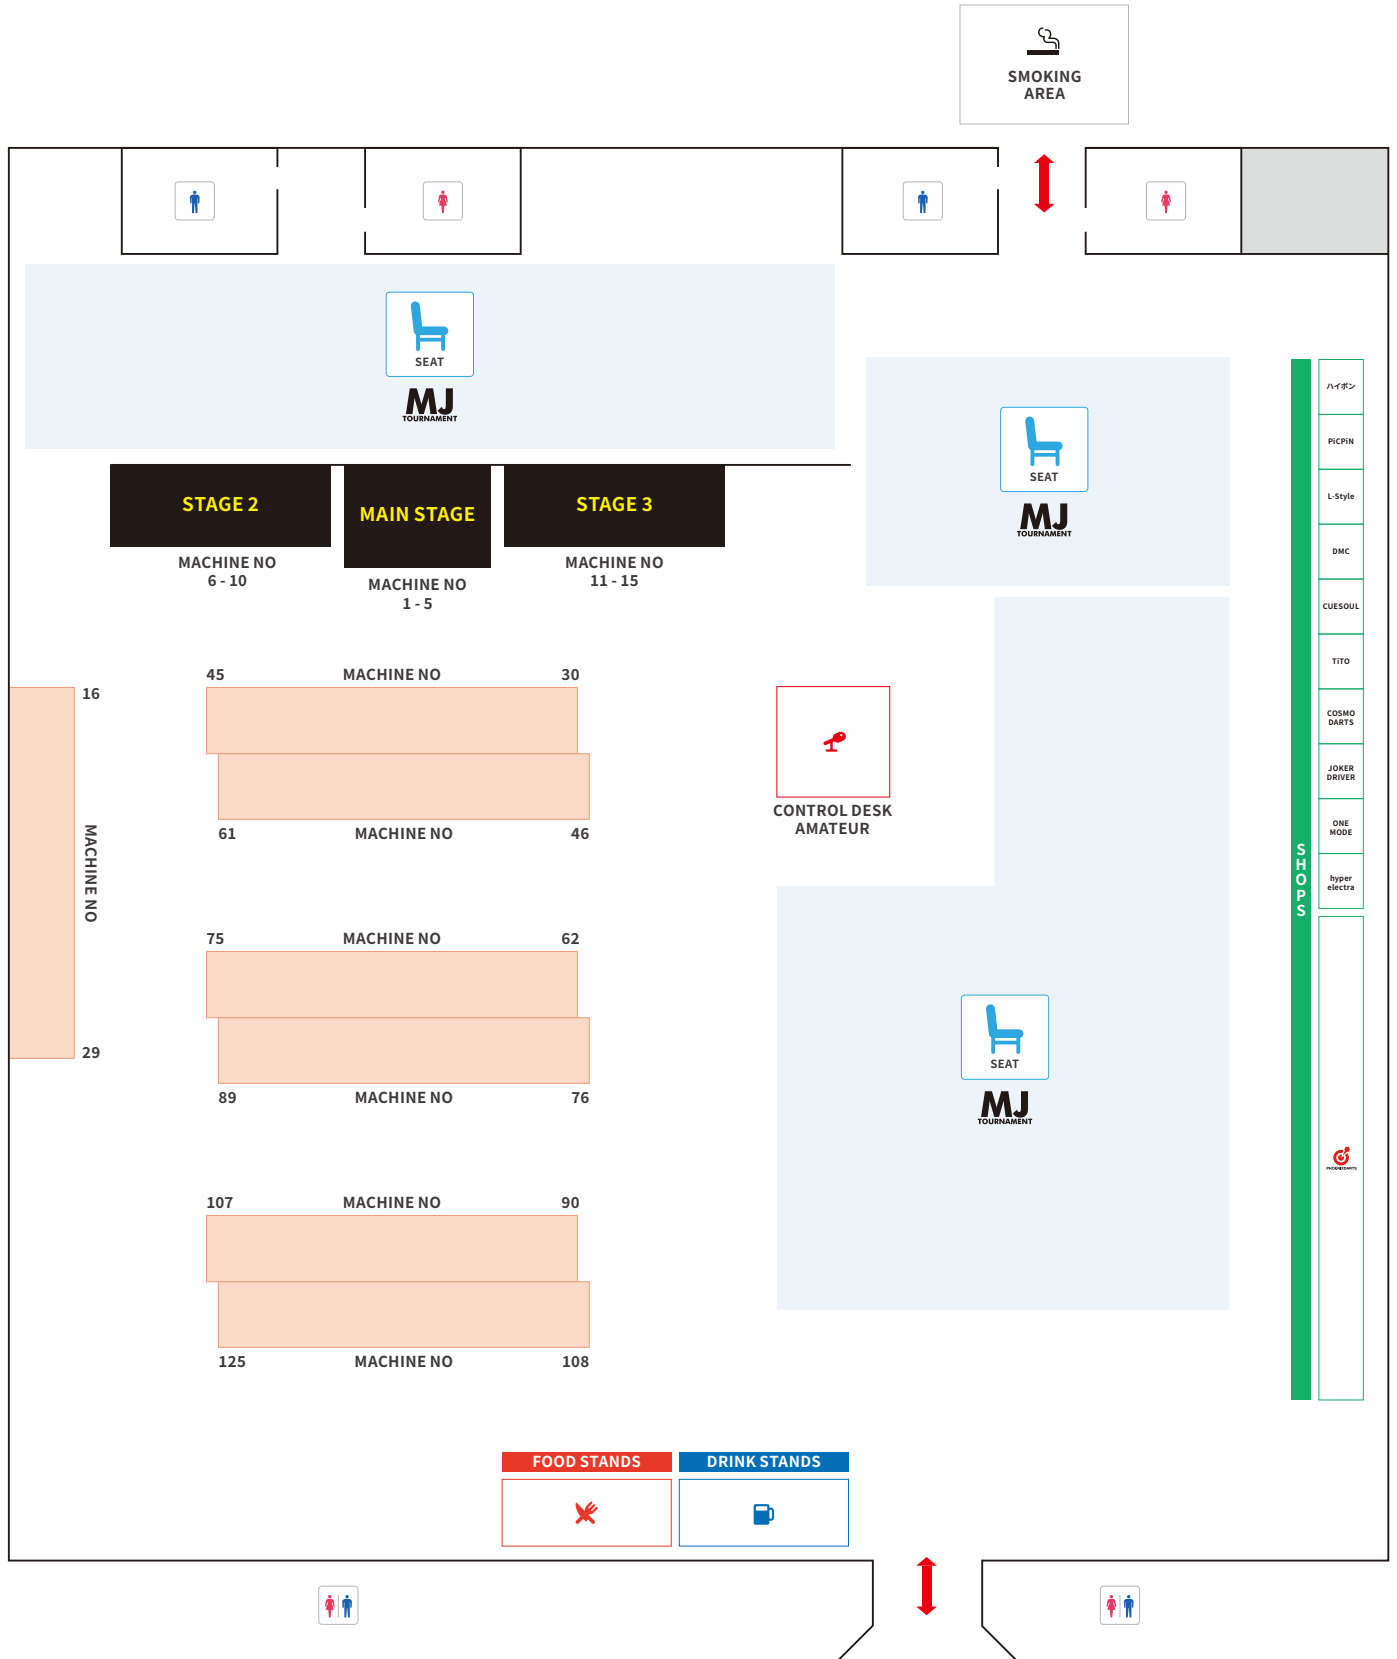

10
SUN

MJ TOURNAMENT 2022 Spring

10日
日曜日

座席表 SEAT MAP

MJ
TOURNAMENT
2022
Spring

メイン
ステージ

↑
お手洗
喫煙所

	B	C	D	E	F	G	H	
1								1
2								2
3								3
4								4
5								5
6								6
7								7
8								8

プロ
コントロール

アマチュア
コントロール

ショップ・イベントブース

←
競技エリア

	A	B	C	D	E	F	G	H	
18									18
19									19
20									20
21									21
22									22
23									23
24									24
25									25
26									26

フード

ドリンク

10日
日曜日

メインステージ

ダーツマシン

ダーツマシン

ダーツマシン

アマチュア
コントロール

4/10(日) 店舗テーブル番号

*各テーブル内での座先配置は、テーブル上にてご案内しております。

*各テーブルは、一店舗での占有席ではなく、ご相席となります。何卒ご了承ください。

4/10(日) 店舗テーブル番号

*各テーブル内での座先配置は、テーブル上にてご案内しております。

*各テーブルは、一店舗での占有席ではなく、ご相席となります。何卒ご了承ください。

店舗名	都道府県	テーブル番号
PRIZE PRIZE	東京都	D-2
RUMMY	東京都	D-1
STAND BAR Pointbreak soshigayagirls	東京都	E-1 E-2
THE DAY Cafe 小伝馬町店	東京都	E-3
Tres Flechas	東京都	E-4
ダーツ&ビリヤード キューベスト	東京都	E-4
ダーツスタジアム 池袋店	東京都	E-5 E-6
ダイナマイツ	東京都	E-7 E-8 E-9
居酒屋 GARAGE	東京都	E-10
三鷹ダーツ	東京都	E-11 E-12
卓球酒場ぼん蔵 吉祥寺店	東京都	E-13 E-14
投処 絆	東京都	E-24
BAR Re.SHAKE	東京都	E-15
Darts Bar ALBA	東京都	E-16
Darts Bar T's	東京都	E-17 E-18
DartsBar NipStyle S	東京都	E-20
MASTERS CLUB	東京都	E-19
Zizz	東京都	E-21 E-22 E-23
ダーツショップ RE+LUX	東京都	E-24
ブラザーズ	東京都	E-25
24-TWO FOUR	神奈川県	E-26 F-26
akafoo STADIUM	神奈川県	F-25 F-24
ASTRA	神奈川県	F-23 F-22
BAR CROW	神奈川県	F-21 F-20
Bar eight	神奈川県	F-19 F-18
BAR ROOTS	神奈川県	E-25
Bar TEAM UNION	神奈川県	F-17
Bar ZERO one	神奈川県	F-16 F-15
Be-Sun	神奈川県	F-14
BRATZ	神奈川県	H-25
Cafe&Bar TOM BOY	神奈川県	F-13 F-12 F-11
Campanula	神奈川県	F-10 F-9
CASINO DRIVE	神奈川県	F-8 F-7 F-6
ciel bleu	神奈川県	F-5 F-4
Darts bar Black Monkey	神奈川県	F-3 F-2
DARTS BAR XYZ	神奈川県	F-1
Darts Cafe Che Bello	神奈川県	G-1
Darts Cafe GROVE 関内店	神奈川県	G-2 G-3 G-4
Darts Shop TiTO 横浜関内	神奈川県	G-5 G-6
darts&bar Canal	神奈川県	G-7 G-8 G-9 G-10
Darts&Bar MEBIUS	神奈川県	G-11 G-12
Dining Bar Bond 淵野辺本店	神奈川県	G-13 G-14